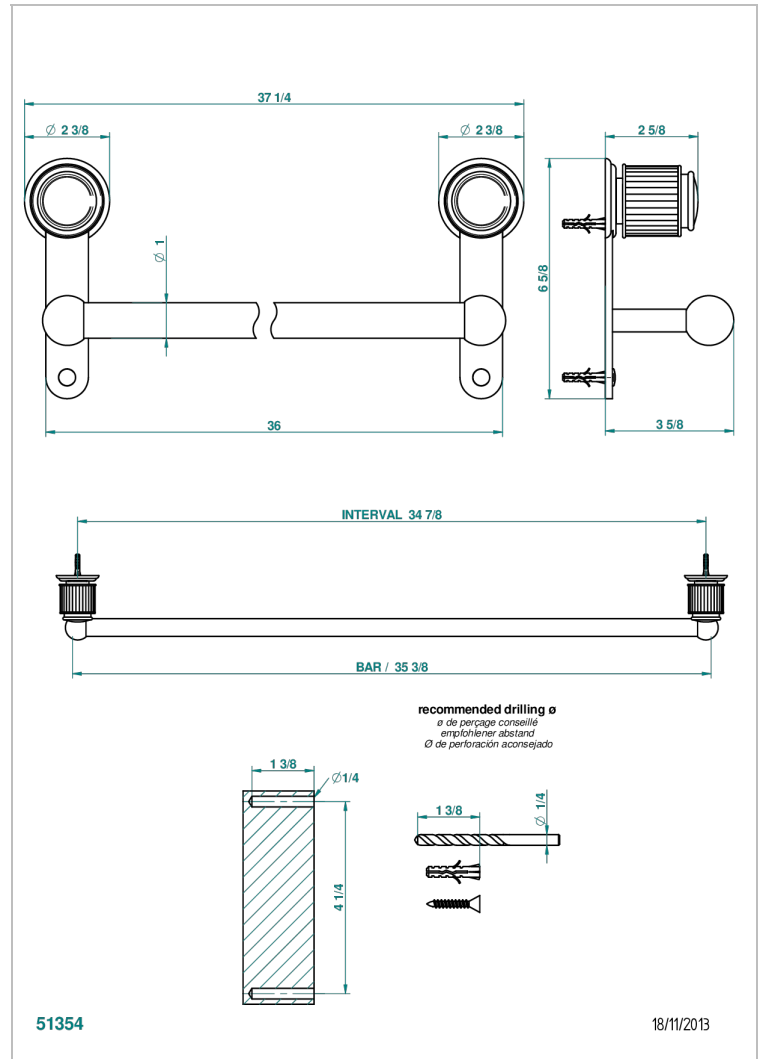

JAIPUR ONICE NEGRO

A9C-526

Toallero lg 900 mm

THG[®]
PARIS

CARACTERÍSTICAS

- Jaipur Onice Negro
- Toallero lg 900 mm

ACABADOS DISPONIBLES

Bronce claro - D01
Cerámica negra mate - D30
Cobre viejo mate - H07
Cromo - A02
Cromo / dorado - G02
Cromo mate - C02