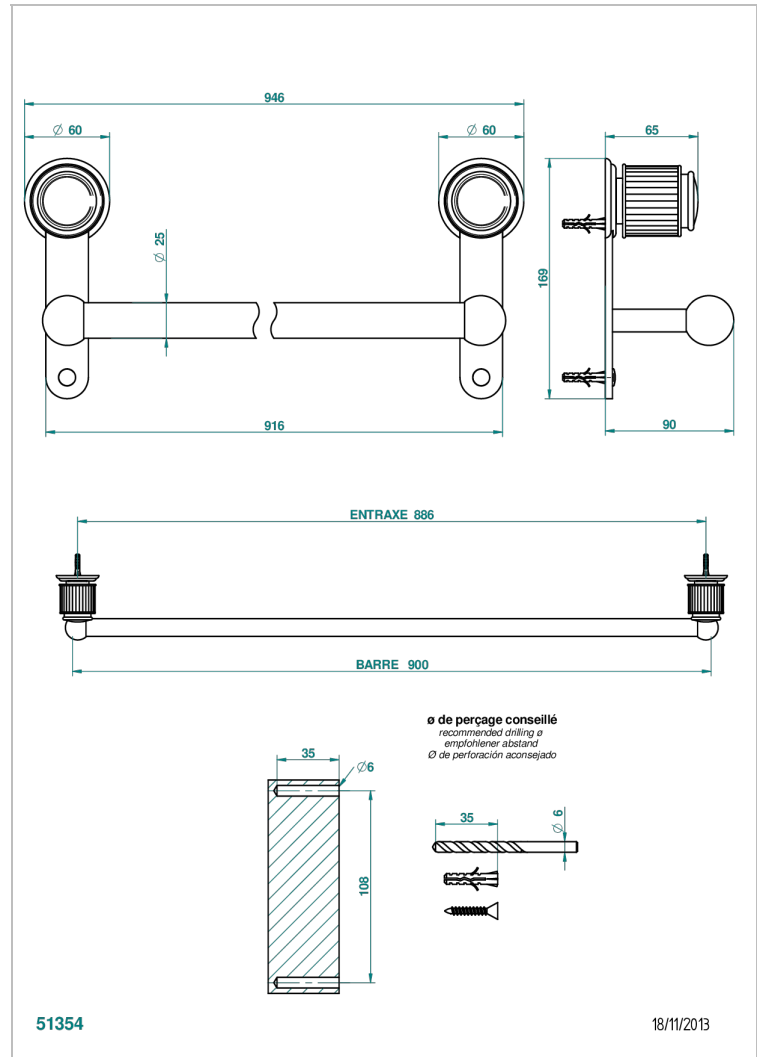

# JAIPUR ONYX NOIR

A9C-526

Porte-drap de bain 1 barre fixe lg 900 mm

THG<sup>®</sup>  
PARIS

## CARACTÉRISTIQUES

- Accessoire en laiton