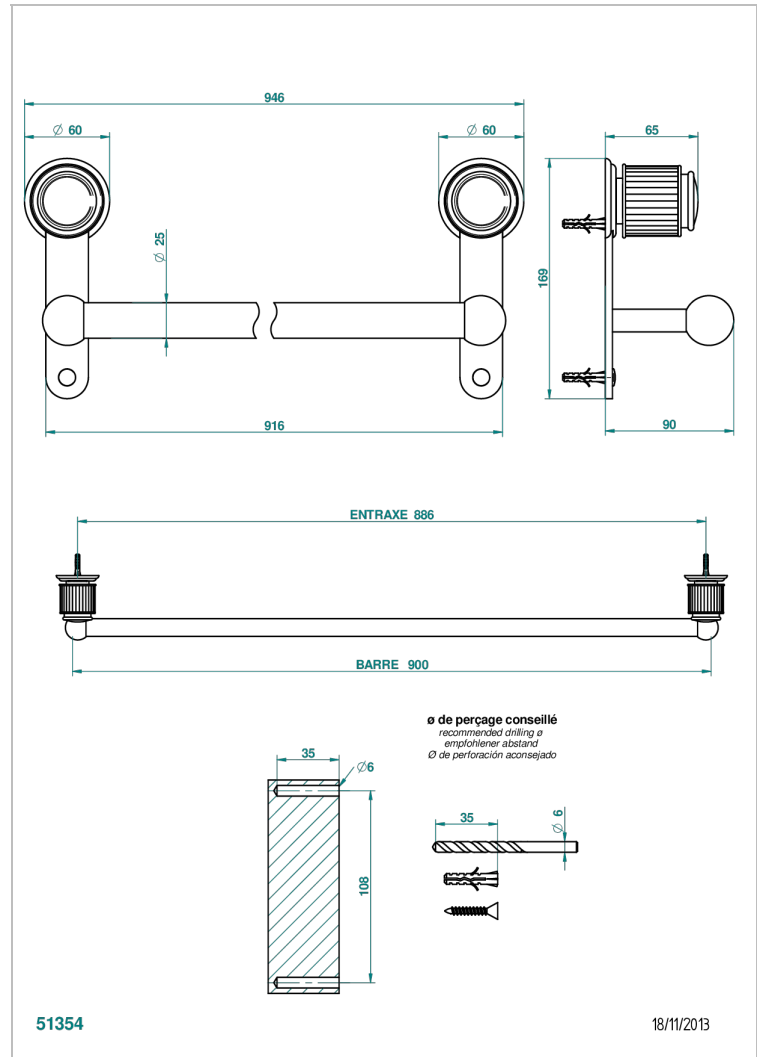

JAIPUR ONYX NOIR

A9C-526

Porte-drap de bain 1 barre fixe lg 900 mm

THG[®]
PARIS

CARACTÉRISTIQUES

- Accessoire en laiton

FINITIONS DISPONIBLES

Bronze clair - D01
Chromé - A02
Chromé / doré - G02
Chromé mat - C02
Doré brillant - F01
Doré mat - F07

Nickel brillant - B01
Nickel mat - C01
Noir mat céramique - D30
Or pâle - F30
Or pâle mat - F31
Pvd blush - H62

Pvd blush mat - H60
Pvd couleur bronze brown - F33
Pvd couleur bronze brown - mat - F34
Pvd couleur doré - H52
Pvd couleur doré mat - H53
Pvd couleur laiton - H49