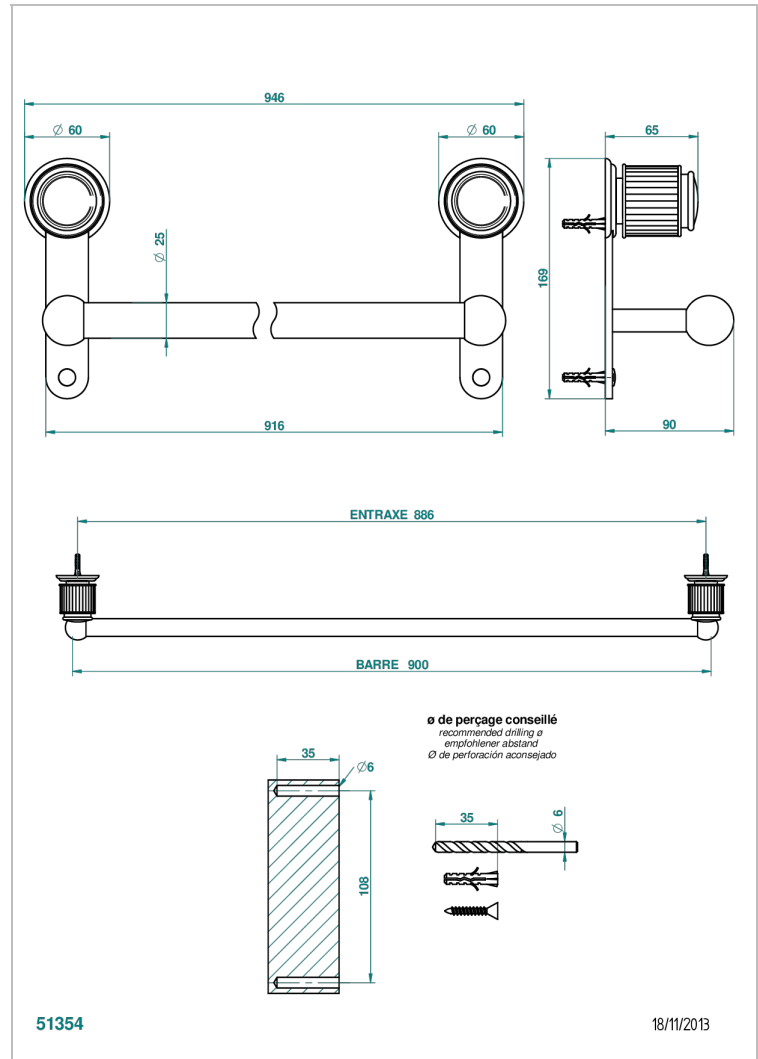

JAIPUR ONICE NEGRO

A9C-526

Toallero lg 900 mm

THG[®]
PARIS

CARACTERÍSTICAS

- Jaipur Onice Negro
- Toallero lg 900 mm

ACABADOS DISPONIBLES

Bronce claro - D01
Cerámica negra mate - D30
Cobre viejo mate - H07
Cromo - A02
Cromo / dorado - G02
Cromo mate - C02