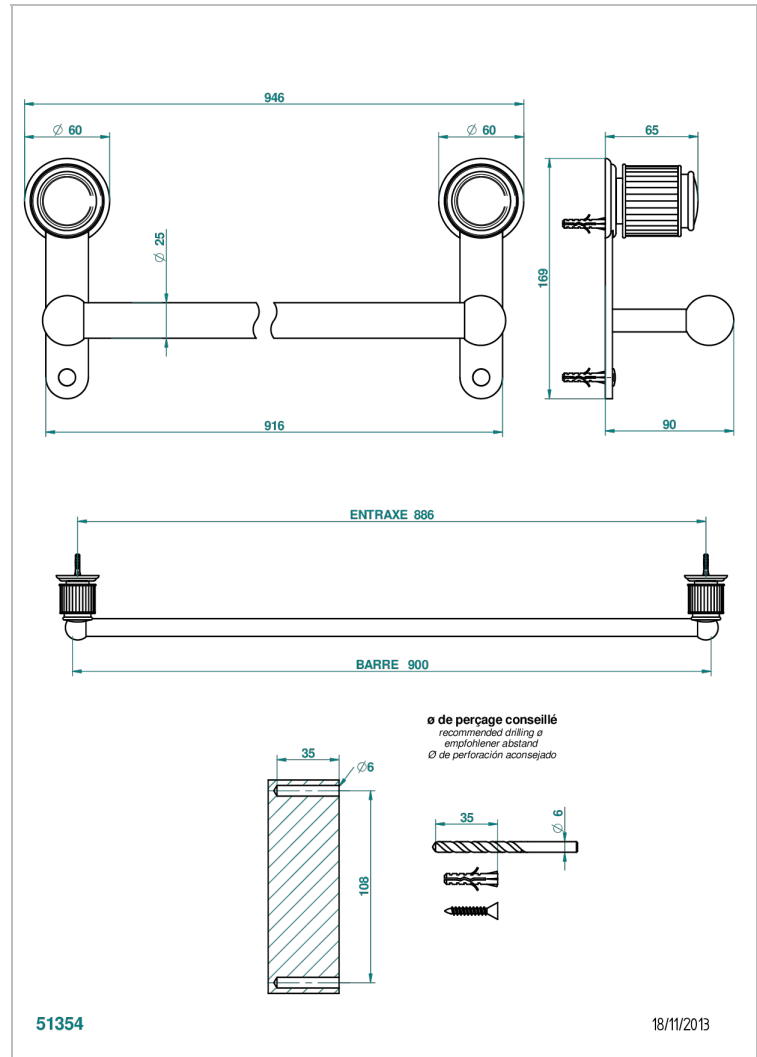

# JAIPUR, ONYX SCHWARZ

A9C-526

Badetuchstange 900 mm

THG<sup>®</sup>  
PARIS

## EIGENSCHAFTEN

- Jaipur, Onyx schwarz
- Badetuchstange 900 mm