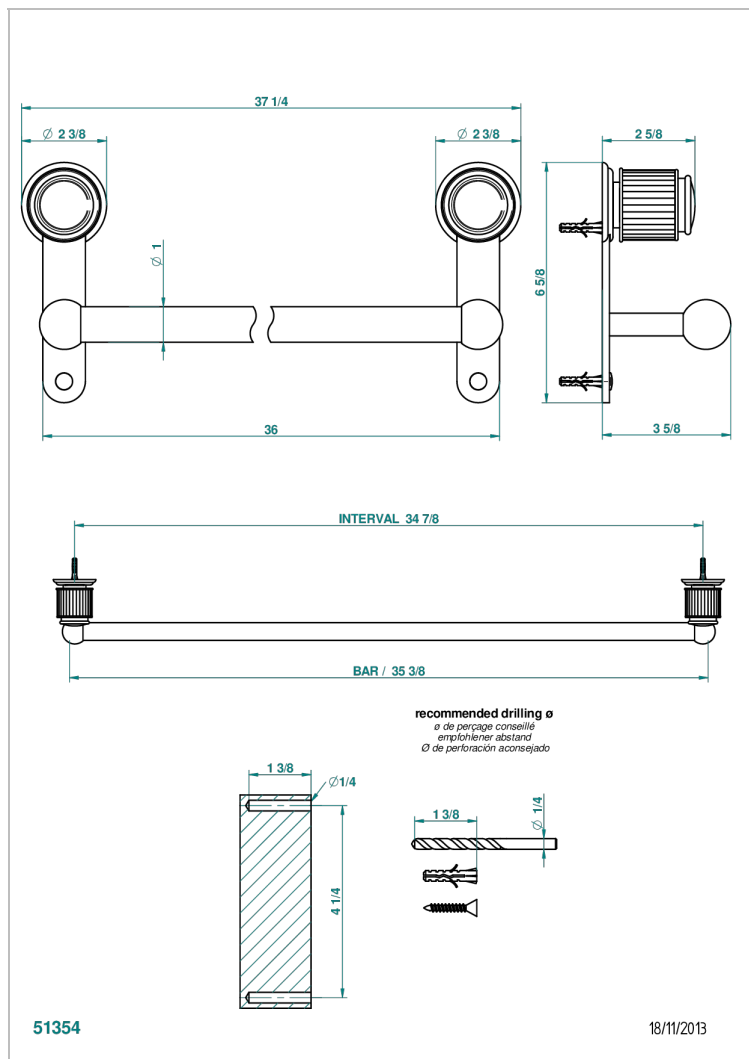

# JAIPUR ONYX NOIR

A9C-526

Porte-drap de bain 1 barre fixe lg 900 mm

THG<sup>®</sup>  
PARIS