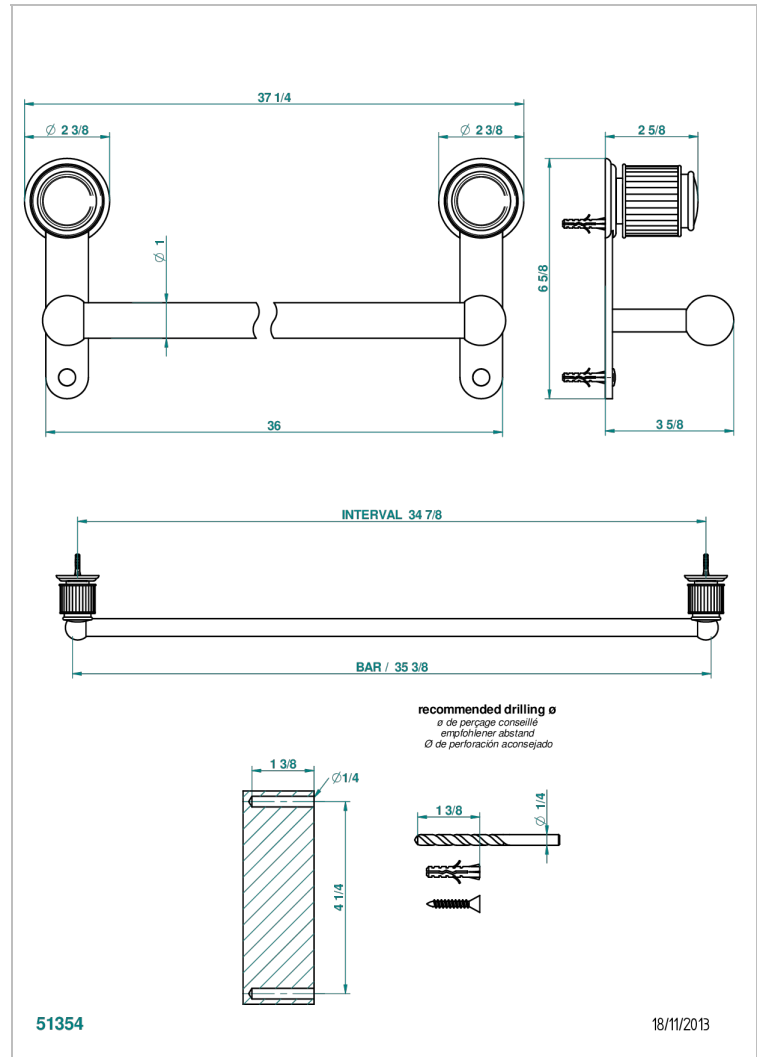

JAIPUR ONICE NEGRO

A9C-526

Toallero lg 900 mm

THG[®]
PARIS

CARACTERÍSTICAS

- Jaipur Onice Negro
- Toallero lg 900 mm

ACABADOS DISPONIBLES

Bronce claro - D01
Cerámica negra mate - D30
Cobre viejo mate - H07
Cromo - A02
Cromo / dorado - G02
Cromo mate - C02