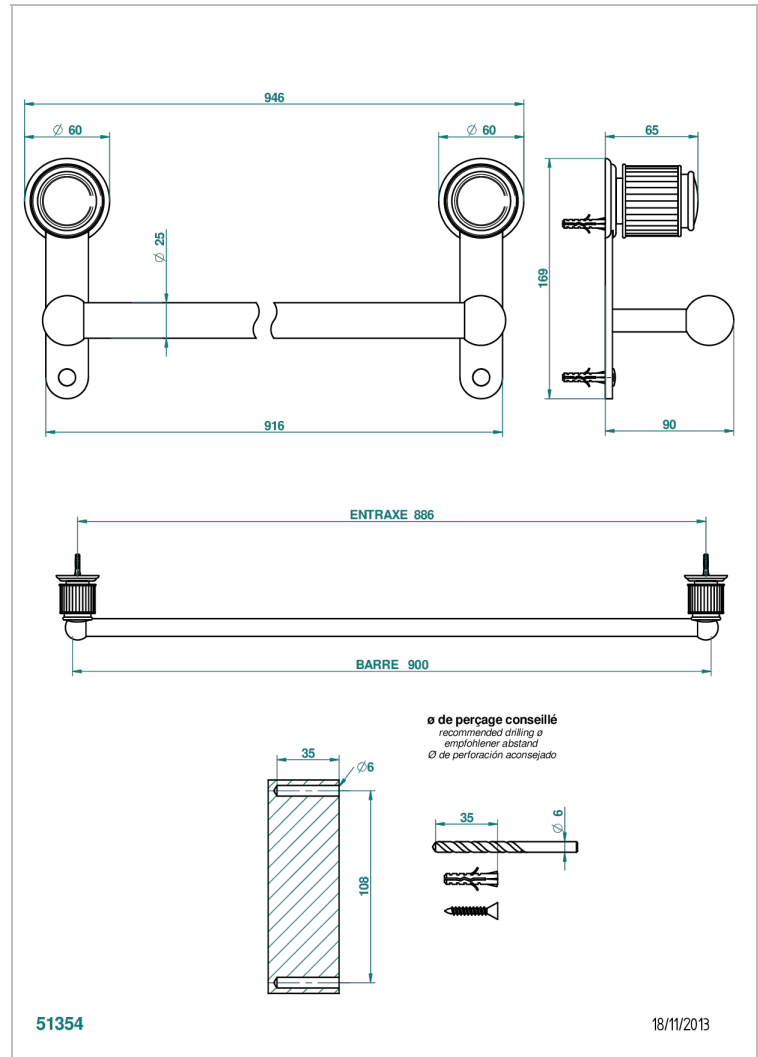

# JAIPUR ONYX NOIR

A9C-526

Porte-drap de bain 1 barre fixe lg 900 mm

THG<sup>®</sup>  
PARIS

## CARACTÉRISTIQUES

- Accessoire en laiton