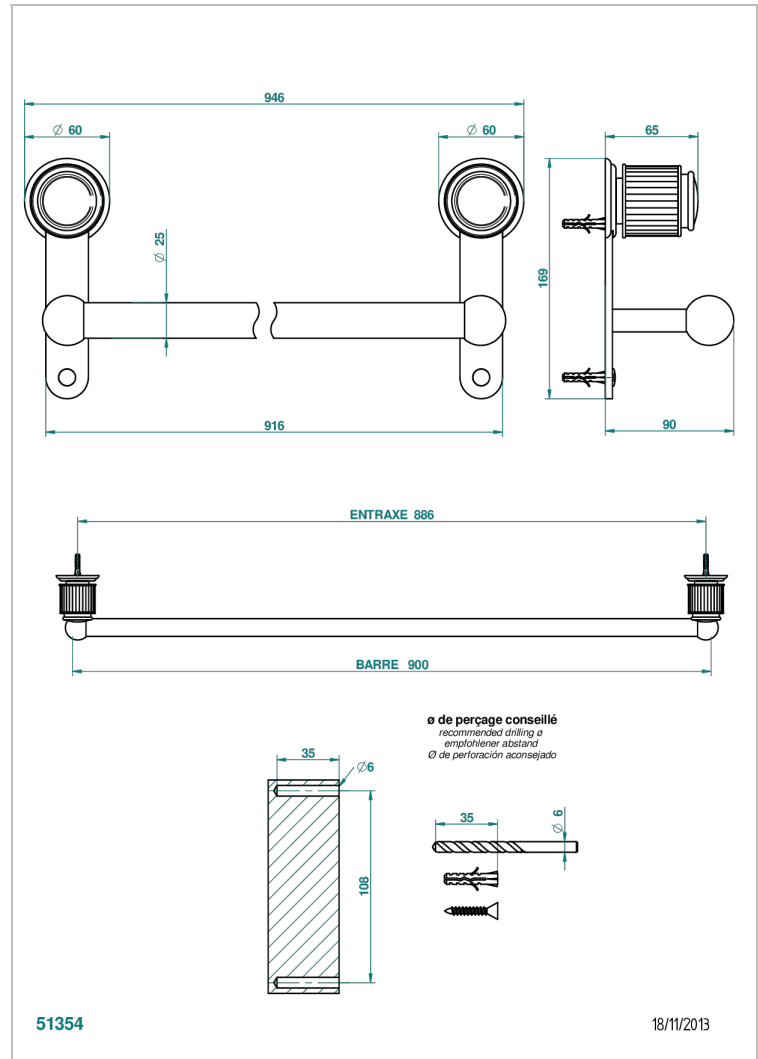

# JAIPUR ONICE NEGRO

A9C-526

Toallero lg 900 mm

THG<sup>®</sup>  
PARIS

## CARACTERÍSTICAS

- Jaipur Onice Negro
- Toallero lg 900 mm