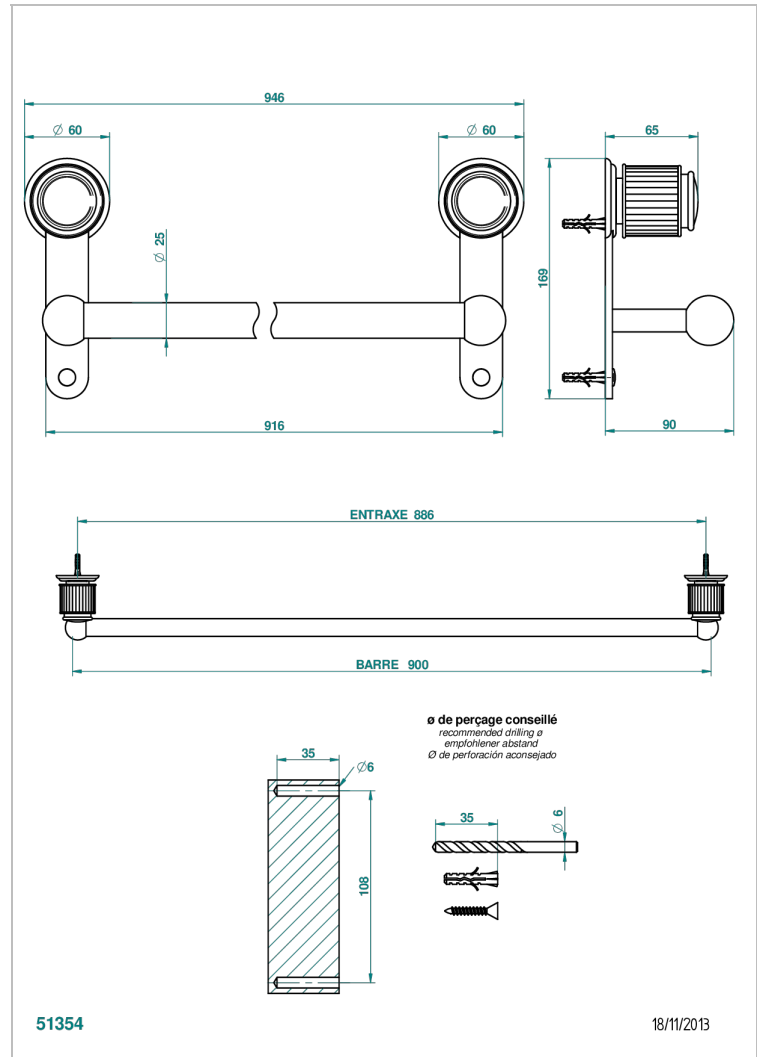

JAIPUR, ONYX SCHWARZ

A9C-526

Badetuchstange 900 mm

THG[®]
PARIS

EIGENSCHAFTEN

- Jaipur, Onyx schwarz
- Badetuchstange 900 mm

VERFÜGBARE OBERFLÄCHEN

Altnickel - H28
Blassgold - F30
Blassgold matt unlackiert - F31
Bronze hell - D01
Chrom - A02
Chrom / gold - G02