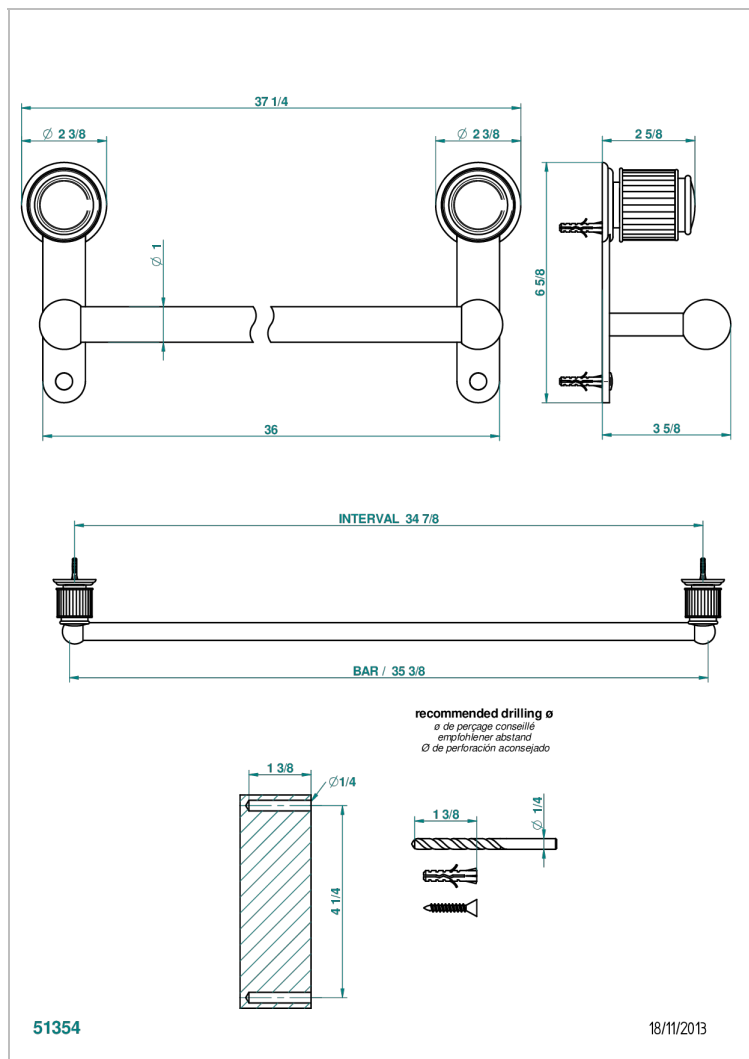

JAIPUR ONYX NOIR

A9C-526

Porte-drap de bain 1 barre fixe lg 900 mm

THG[®]
PARIS

CARACTÉRISTIQUES

- Accessoire en laiton

FINITIONS DISPONIBLES

Bronze clair - D01
Chromé - A02
Chromé / doré - G02
Chromé mat - C02
Doré brillant - F01
Doré mat - F07

Nickel brillant - B01
Nickel mat - C01
Noir mat céramique - D30
Or pâle - F30
Or pâle mat - F31
Pvd blush - H62

Pvd blush mat - H60
Pvd couleur bronze brown - F33
Pvd couleur bronze brown - mat - F34
Pvd couleur doré - H52
Pvd couleur doré mat - H53
Pvd couleur laiton - H49