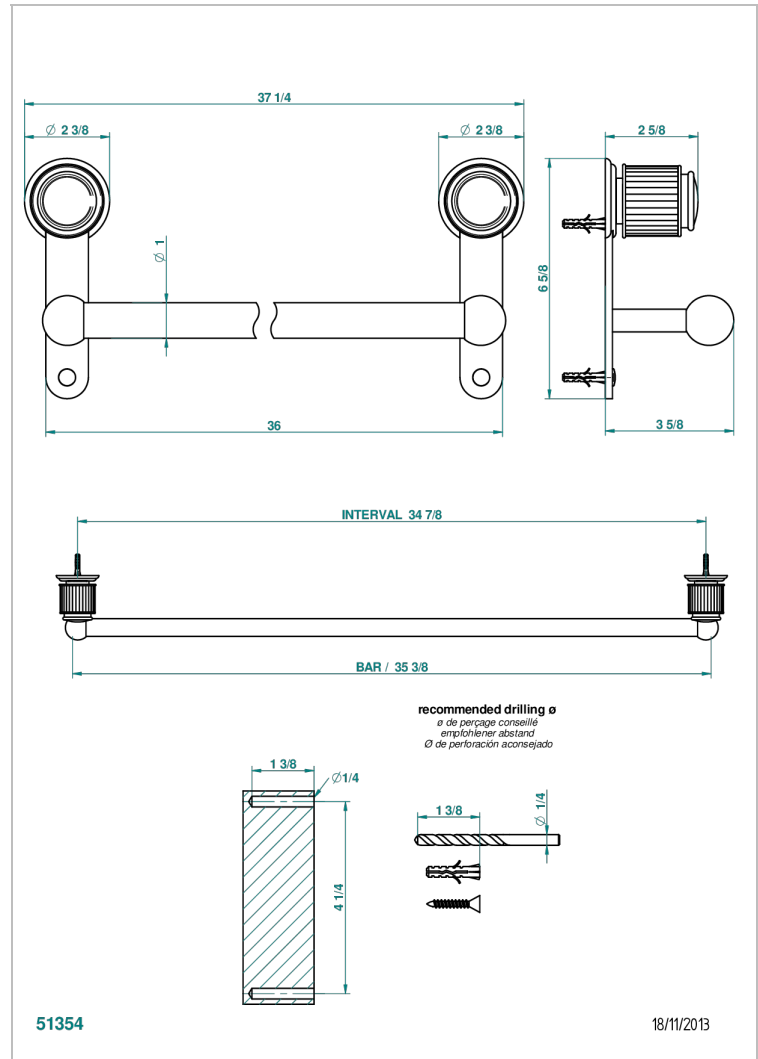

# JAIPUR ONICE NEGRO

A9C-526

Toallero lg 900 mm

THG<sup>®</sup>  
PARIS

## CARACTERÍSTICAS

- Jaipur Onice Negro
- Toallero lg 900 mm