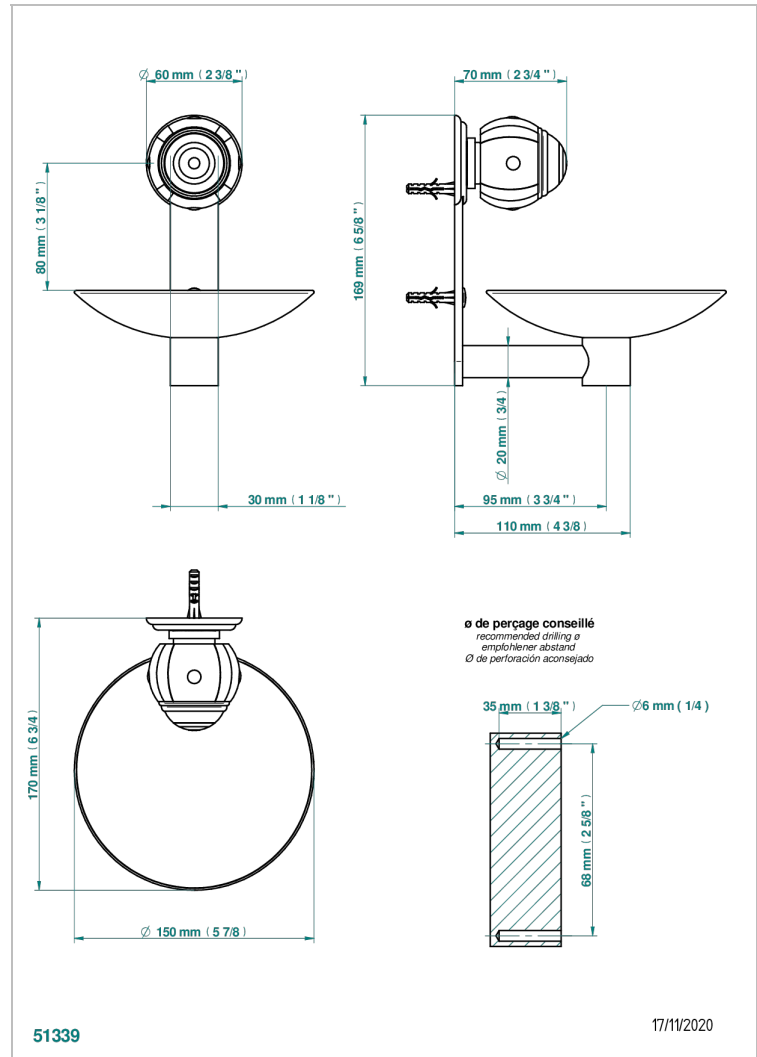

A7A-546GM

Copa mural de laton Ø 150 mm

CARACTERÍSTICAS

- Ithaque decoración en oro
- Copa mural de laton Ø 150 mm

ACABADOS DISPONIBLES

Bronce claro - D01
Cerámica negra mate - D30
Cobre viejo mate - H07
Cromo - A02
Cromo / dorado - G02
Cromo mate - C02

Dorado - F01
Dorado mate - F07
Dorado pálido - F30
Dorado pálido mate (sin barniz) - F31
Níquel - B01
Níquel mate - C01

Níquel viejo - H28
Pvd blush - H62
Pvd blush mate - H60
Pvd color latón - H49
Pvd color latón mate - H50
Pvd color níquel - H55

Pvd color níquel mate - H56
Pvd color oro - H52
Pvd color oro mate - H53
Pvd grafito - H64
Pvd grafito mate - H65
Pvd marrón bronce - F33

Pvd marrón bronce mate - F34
Pvd umber - H66
Pvd umber mate - H67