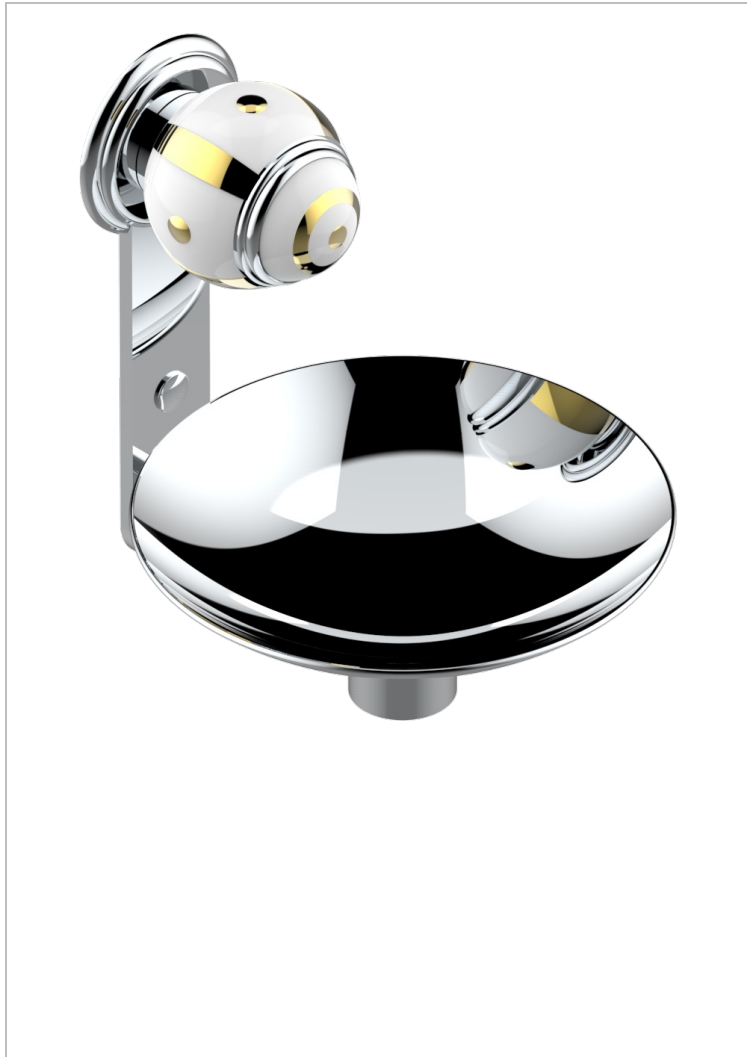

A7A-546GM

Copa mural de laton Ø 150 mm

CARACTERÍSTICAS

- Ithaque decoración en oro
- Copa mural de laton Ø 150 mm

ACABADOS DISPONIBLES

Bronce claro - D01
Cerámica negra mate - D30
Cobre viejo mate - H07
Cromo - A02
Cromo / dorado - G02
Cromo mate - C02

Dorado - F01
Dorado mate - F07
Dorado pálido - F30
Dorado pálido mate (sin barniz) - F31
Níquel - B01
Níquel mate - C01

Níquel viejo - H28
Pvd blush - H62
Pvd blush mate - H60
Pvd color latón - H49
Pvd color latón mate - H50
Pvd color níquel - H55

Pvd color níquel mate - H56
Pvd color oro - H52
Pvd color oro mate - H53
Pvd grafito - H64
Pvd grafito mate - H65
Pvd marrón bronce - F33

Pvd marrón bronce mate - F34
Pvd umber - H66
Pvd umber mate - H67