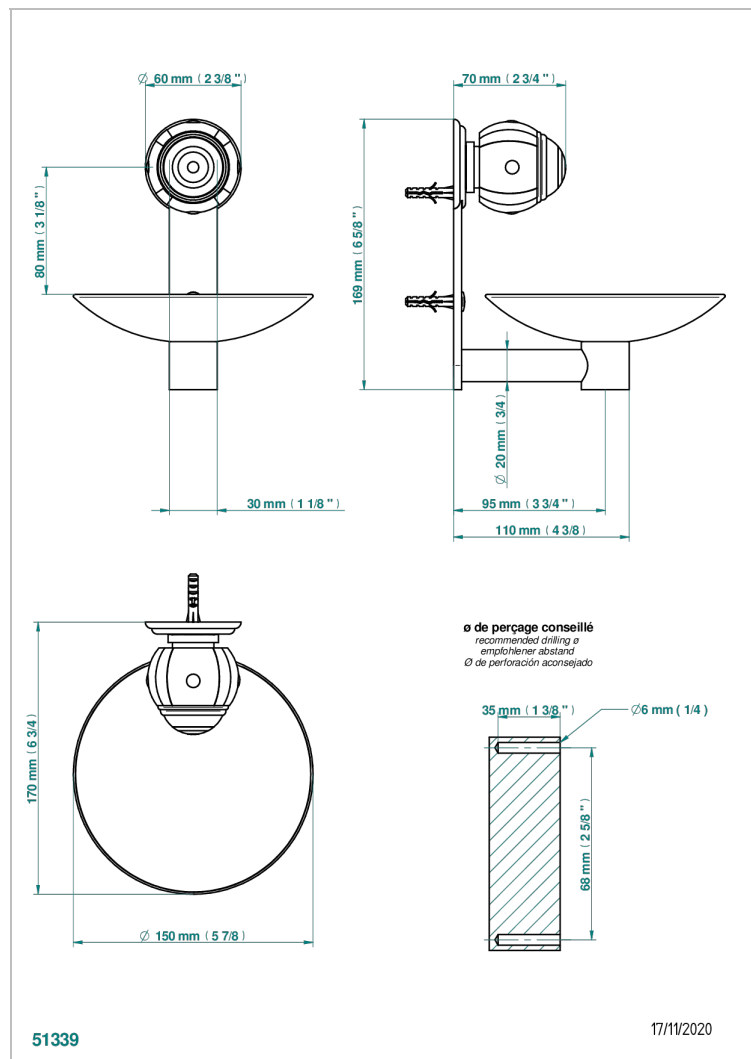

A7A-546GM

Copa mural de laton Ø 150 mm

CARACTERÍSTICAS

- Ithaque decoración en oro
- Copa mural de laton Ø 150 mm

ACABADOS DISPONIBLES

Bronce claro - D01
Cerámica negra mate - D30
Cobre viejo mate - H07
Cromo - A02
Cromo / dorado - G02
Cromo mate - C02