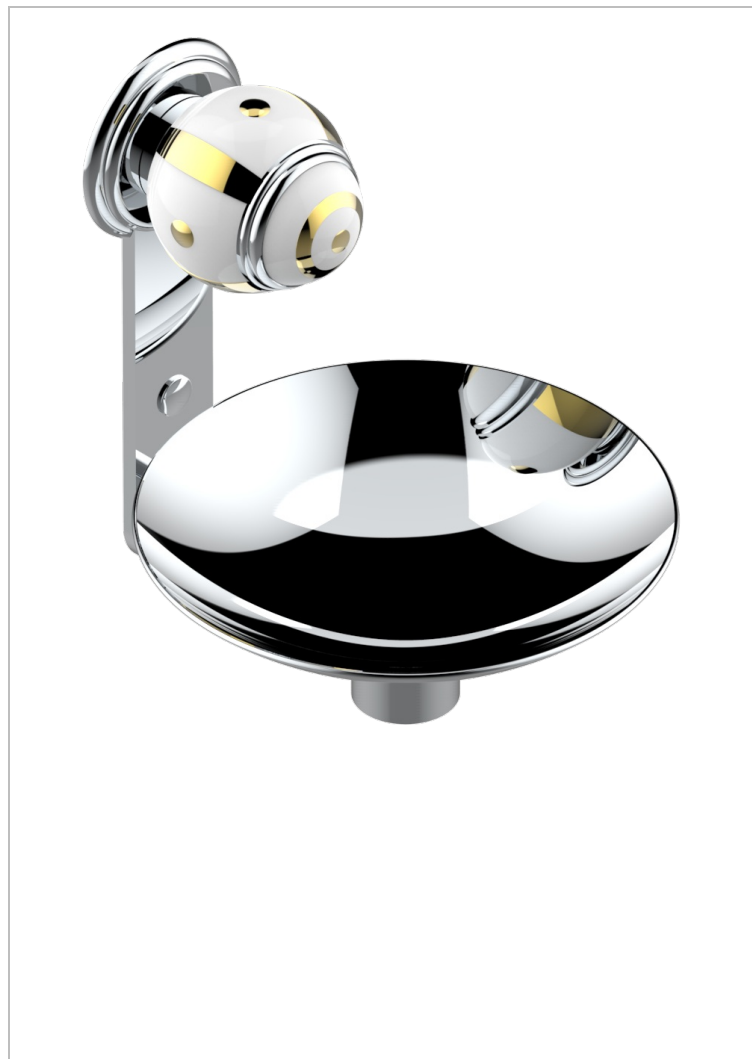

A7A-546GM

Copa mural de laton Ø 150 mm

CARACTERÍSTICAS

- Ithaque decoración en oro
- Copa mural de laton Ø 150 mm

ACABADOS DISPONIBLES

Bronce claro - D01
Cerámica negra mate - D30
Cobre viejo mate - H07
Cromo - A02
Cromo / dorado - G02
Cromo mate - C02

Dorado - F01
Dorado mate - F07
Dorado pálido - F30
Dorado pálido mate (sin barniz) - F31
Níquel - B01
Níquel mate - C01

Níquel viejo - H28
Pvd blush - H62
Pvd blush mate - H60
Pvd color latón - H49
Pvd color latón mate - H50
Pvd color níquel - H55

Pvd color níquel mate - H56
Pvd color oro - H52
Pvd color oro mate - H53
Pvd grafito - H64
Pvd grafito mate - H65
Pvd marrón bronce - F33

Pvd marrón bronce mate - F34
Pvd umber - H66
Pvd umber mate - H67