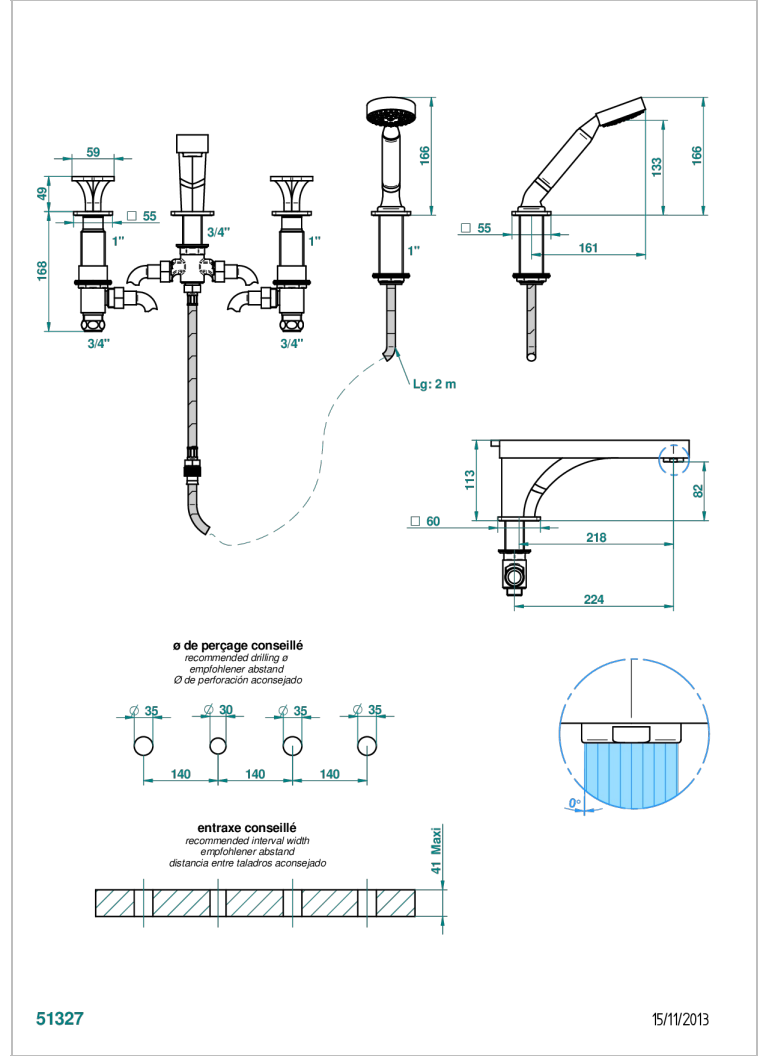

# PROFIL ONYX NOIR

A6N-112BSG

Mélangeur bain-douche 4 trous sur gorge avec bec super goliath à inversion

THG  
PARIS

## CARACTÉRISTIQUES

- Têtes à disques céramique 3/4" 1/4 tour
- Aérateur-mousseur
- Inverseur automatique
- Flexible métallique 2 m double agrafage avec système de changement par le dessus
- Douchette en laiton avec tapis Easyclean, réducteur de débit et clapet anti-retour
- Bec grand modèle
- ACS : 18ACCLY473
- DVGW : DW-6501CO0475
- NF : NF EN 200 - IID/A - Chrome

## SPECIFICATIONS TECHNIQUES

- Recommandé : 3 bars (max. 5 bars) - Advised : 43,5 psi (max. 72 psi)
- Bec : 35 l/min à 3 bars - Douchette : 9,5 l/min à 3 bars
- Spout : 9.26 gpm at 43.5 psi - Handshower : 2.5 gpm at 43.5 psi