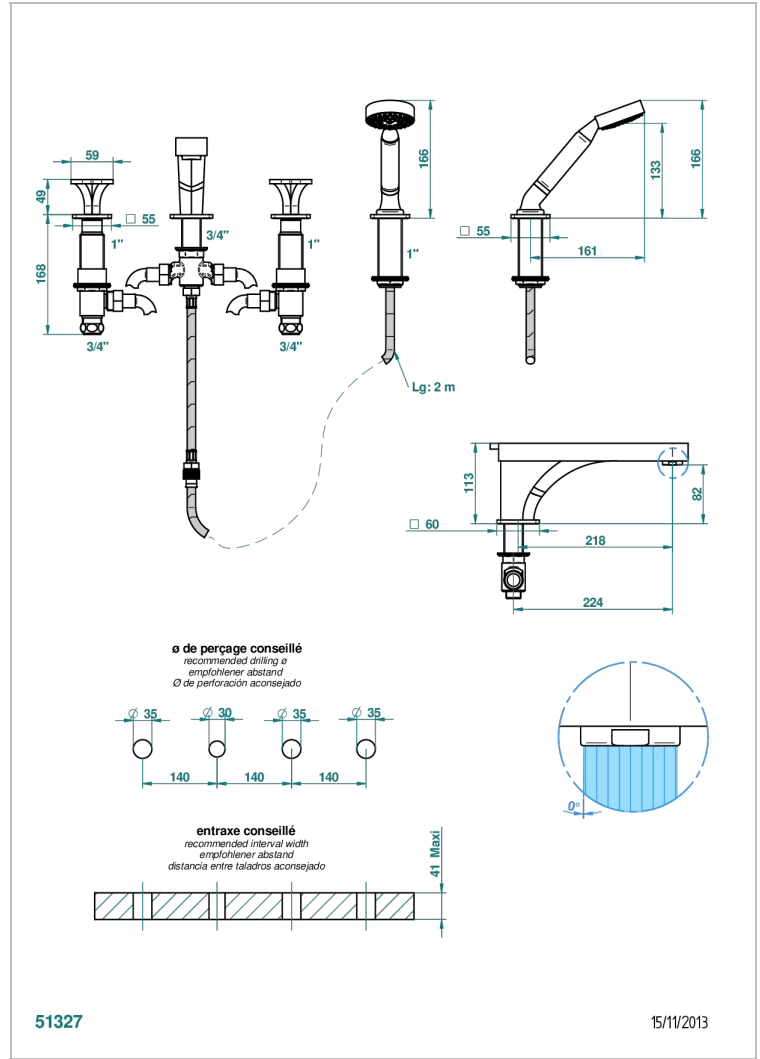

# PROFIL BLACK ONYX

A6N-112BSG

台式四孔浴缸淋浴龙头，分水式超大号喷嘴

THG<sup>®</sup>  
PARIS

## 特色

- ACS : 18ACCLY473
- DVGW : DW-6501CO0475
- NF : NF EN 200 - IID/A - Chrome

## 技术特征

- Recommandé : 3 bars (max. 5 bars) - Advised : 43,5 psi (max. 72 psi)
- Bec : 35 l/min à 3 bars - Douchette : 9,5 l/min à 3 bars
- Spout : 9.26 gpm at 43.5 psi - Handshower : 2.5 gpm at 43.5 psi