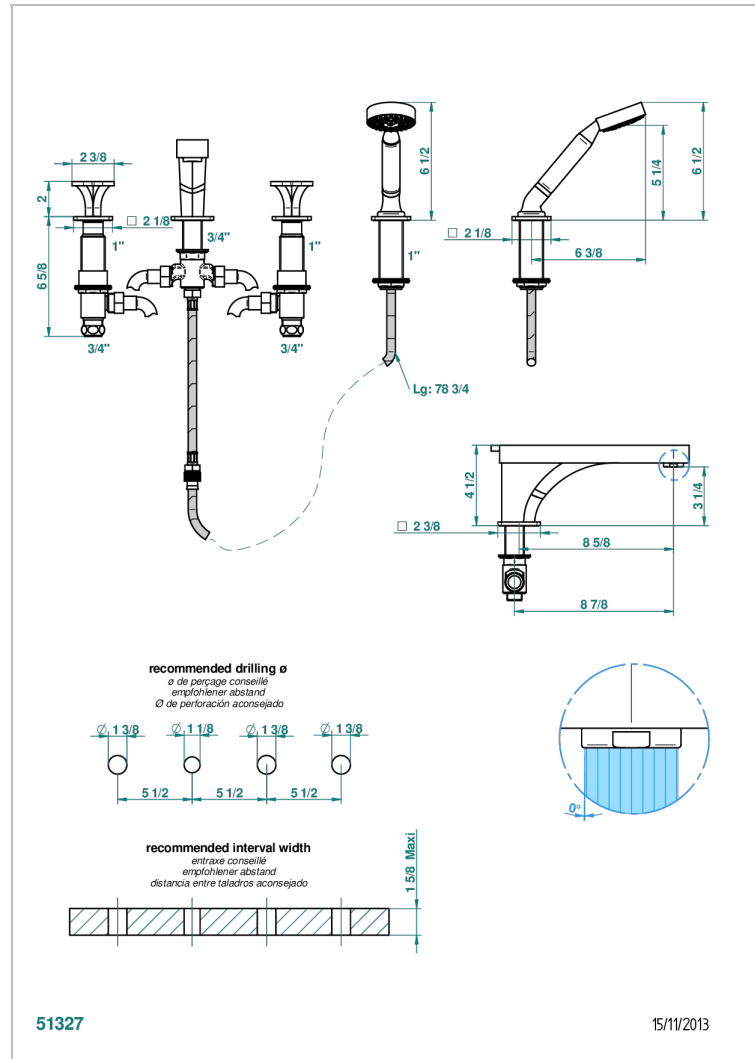

PROFIL ONYX NOIR

A6N-112BSG

Mélangeur bain-douche 4 trous sur gorge avec bec super goliath à inversion

THG[®]
PARIS

CARACTÉRISTIQUES

- Têtes à disques céramique 3/4" 1/4 tour
- Aérateur-mousseur
- Inverseur automatique
- Flexible métallique 2 m double agrafage avec système de changement par le dessus
- Douchette en laiton avec tapis Easyclean, réducteur de débit et clapet anti-retour
- Bec grand modèle
- ACS : 18ACCLY473
- DVGW : DW-6501CO0475
- NF : NF EN 200 - IID/A - Chrome

SPECIFICATIONS TECHNIQUES

- Recommandé : 3 bars (max. 5 bars) - Advised : 43,5 psi (max. 72 psi)
- Bec : 35 l/min à 3 bars - Douchette : 9,5 l/min à 3 bars
- Spout : 9.26 gpm at 43.5 psi - Handshower : 2.5 gpm at 43.5 psi