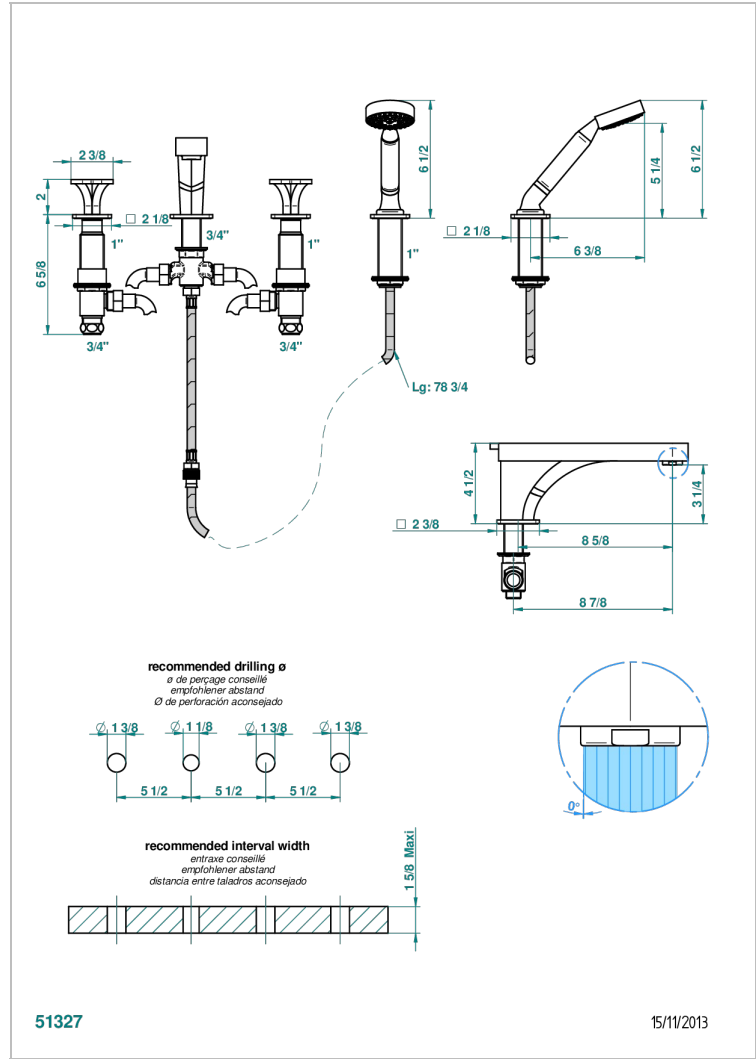

PROFIL BLACK ONYX

A6N-112BSG

台式四孔浴缸淋浴龙头，分水式超大号喷嘴

THG[®]
PARIS

特色

- ACS : 18ACCLY473
- DVGW : DW-6501CO0475
- NF : NF EN 200 - IID/A - Chrome

技术特征

- Recommandé : 3 bars (max. 5 bars) - Advised : 43,5 psi (max. 72 psi)
- Bec : 35 l/min à 3 bars - Douchette : 9,5 l/min à 3 bars
- Spout : 9.26 gpm at 43.5 psi - Handshower : 2.5 gpm at 43.5 psi

标准

可选饰面

Black ceram - D30
Blush PVD - H62
Graphite PVD - H64
Matt Umber PVD - H67
Matt blush PVD - H60
Matt graphite PVD - H65

PVD哑光棕铜 - F34
PVD哑光金 - H53
PVD哑光铜 - H50
PVD哑光镍 - H56
PVD抛光铜 - H49
PVD棕铜 - F33