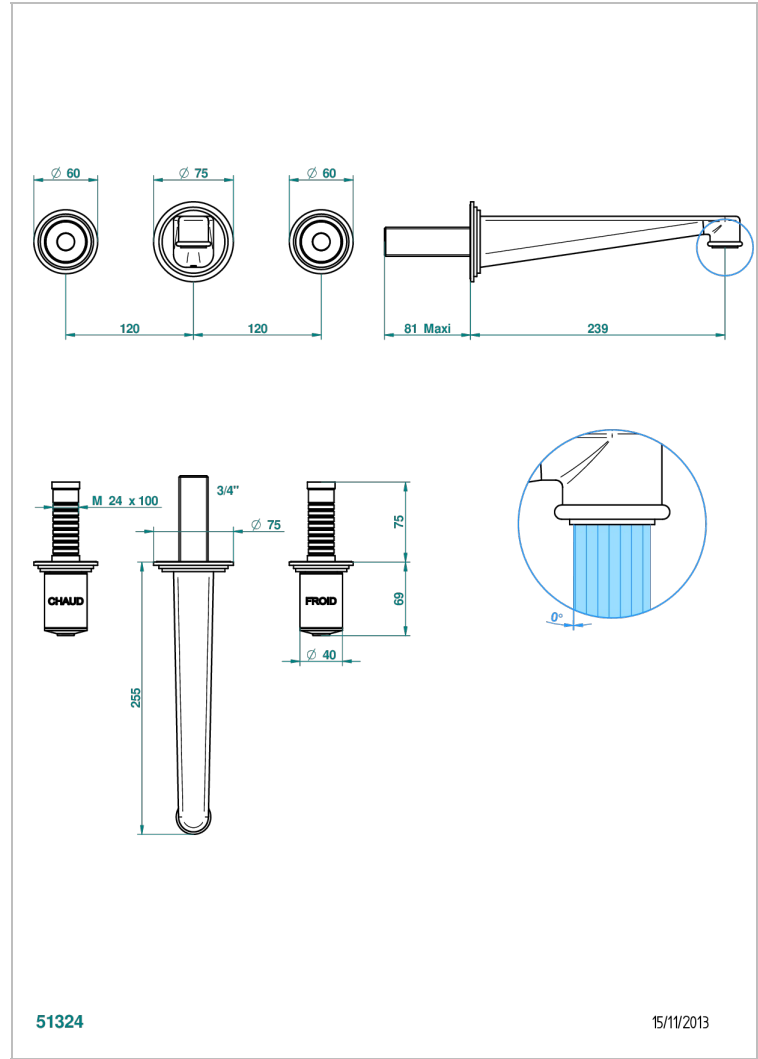

FAUBOURG PORCELANA NEGRA

G2L-40SGBUS

Trim only for wall mounted 3 holes basin mixer

THG[®]
PARIS

51324

15/11/2013

CARACTERÍSTICAS

- Faubourg porcelana negra
- Trim only for wall mounted 3 holes basin mixer

ESPECIFICACIONES TÉCNICAS

- Recommandé : 3 bars (max. 5 bars) - Advised : 43,5 psi (max. 72 psi)
- 15 l/min à 3 bars (4 gpm at 43.5 psi)

PRODUCTOS RELACIONADOS

- Ref. G00-40AM/US Partie à encastrier pour mélangeur mural - version manettes- standard américain