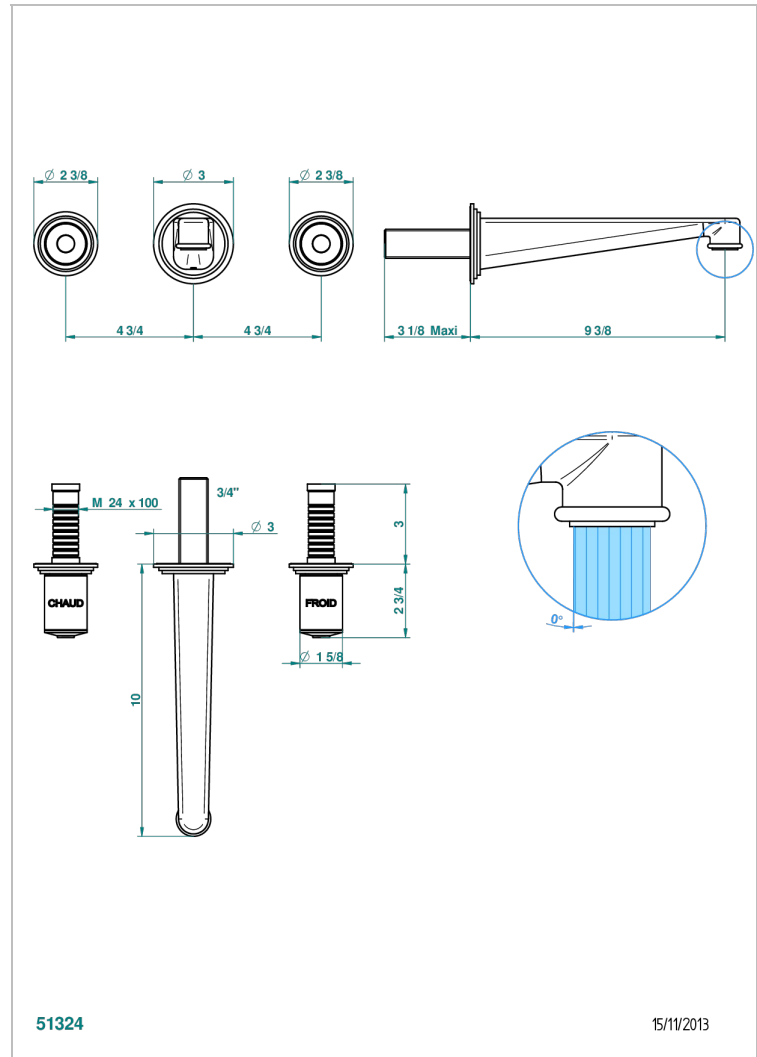

# FAUBOURG PORCELANA NEGRA

G2L-40SGBUS

Trim only for wall mounted 3 holes basin mixer

THG<sup>®</sup>  
PARIS

51324

15/11/2013

## CARACTERÍSTICAS

- Faubourg porcelana negra
- Trim only for wall mounted 3 holes basin mixer

## PRODUCTOS RELACIONADOS

- Ref. G00-40AM/US Partie à encastrier pour mélangeur mural - version manettes- standard américain