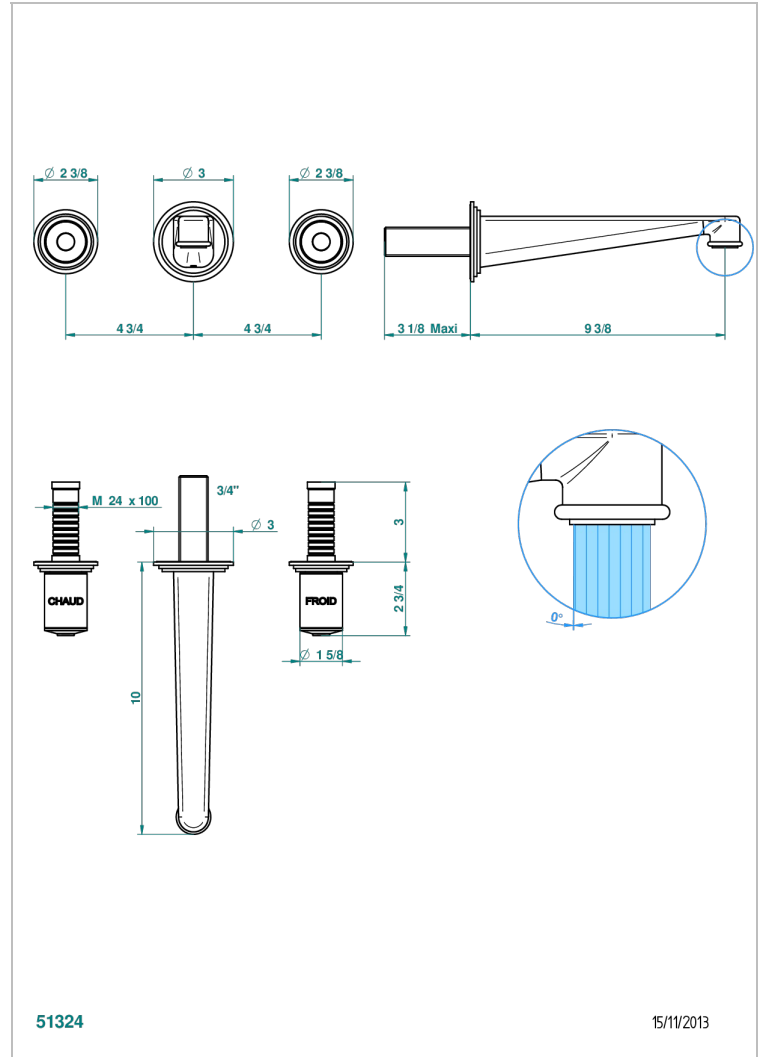

FAUBOURG PORCELAINE NOIRE

G2L-40SGB

Garniture pour mélangeur de lavabo mural, bec super goliath

THG[®]
PARIS

CARACTÉRISTIQUES

- Ensemble composé d'un bec mural de lavabo et des 2 garnitures de robinets
- Nécessite partie encastrée Réf. 40AC
- Laiton sans plomb
- Aérateur-mousseur
- Livré sans vidage
- Bec grand modèle

SPÉCIFICATIONS TECHNIQUES

- Recommandé : 3 bars (max. 5 bars) - Advised : 43,5 psi (max. 72 psi)
- 15 l/min à 3 bars (4 gpm at 43.5 psi)

PRODUITS ASSOCIÉS

- Ref. G00-40AC Partie à encastrer pour mélangeur mural - version croisillons
- Ref. G00-40AM Partie à encastrer pour mélangeur mural - version manettes