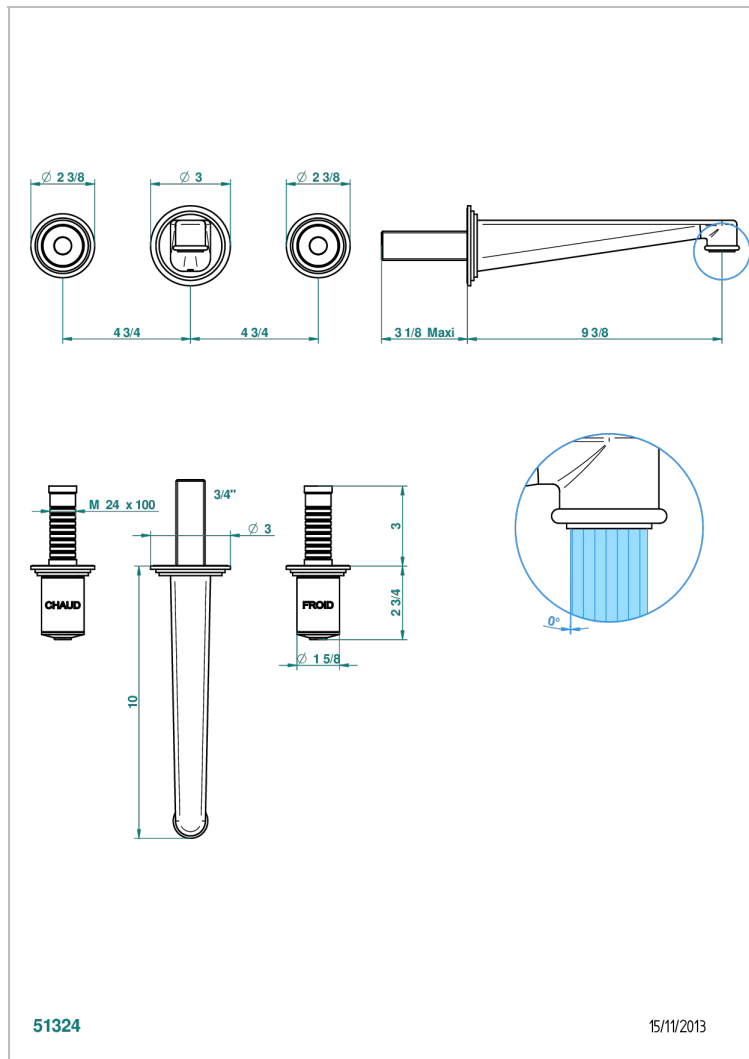

FAUBOURG BLACK PORCELAIN

G2L-40SGB

入墙式台盆龙头配件，超大号喷嘴

THG[®]
PARIS

特色

- Faubourg Black Porcelain
- 入墙式台盆龙头配件，超大号喷嘴

技术特征

- Recommandé : 3 bars (max. 5 bars) - Advised : 43,5 psi (max. 72 psi)
- 15 l/min à 3 bars (4 gpm at 43.5 psi)

相关的SKU

- Ref. G00-40AC 无下水器入墙式龙头嵌入部分 - 四通手柄版
- Ref. G00-40AM 无下水器入墙式龙头嵌入部分 - 单把手柄版

可选饰面

Black ceram - D30
Blush PVD - H62
Graphite PVD - H64
Matt Umber PVD - H67
Matt blush PVD - H60
Matt graphite PVD - H65