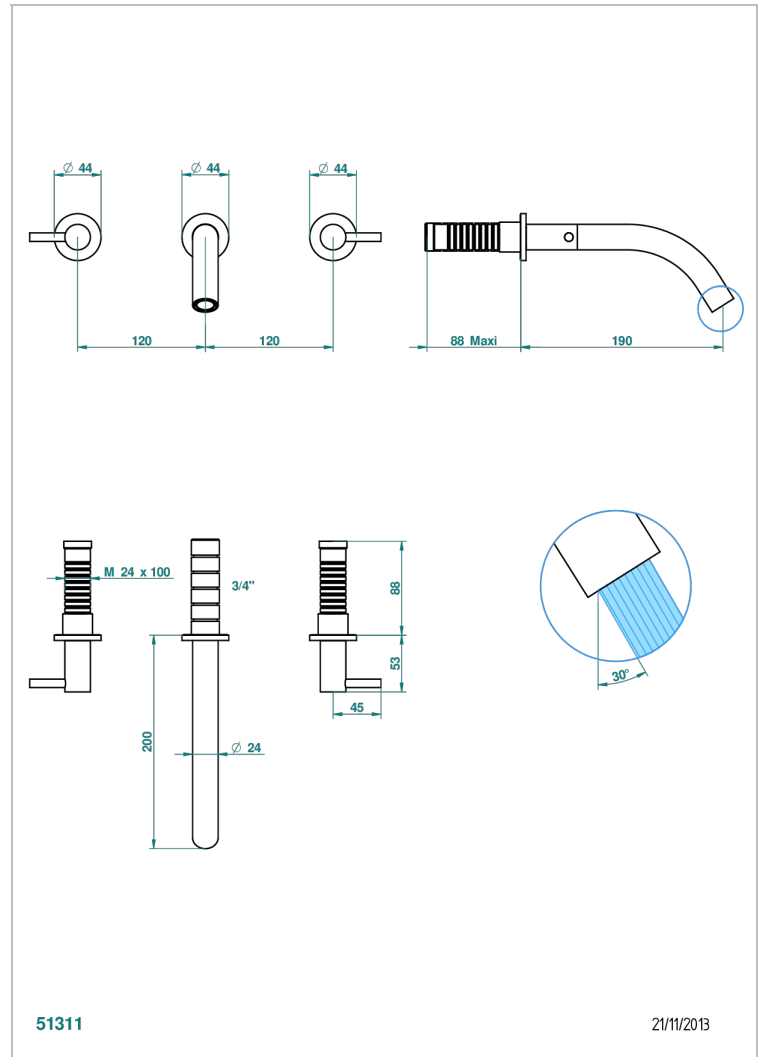

# NANO A MANETTES

G5B-41GB

Garniture pour mélangeur de bain mural, bec goliath

THG<sup>®</sup>  
PARIS

## CARACTÉRISTIQUES

- Ensemble composé d'un bec mural de lavabo et des 2 garnitures de robinets
- Nécessite partie encastrée Réf. 40AM
- Laiton sans plomb
- Aérateur-mousseur

## PRODUITS ASSOCIÉS

- Ref. G00-40AM/US Partie à encastrer pour mélangeur mural - version manettes- standard américain