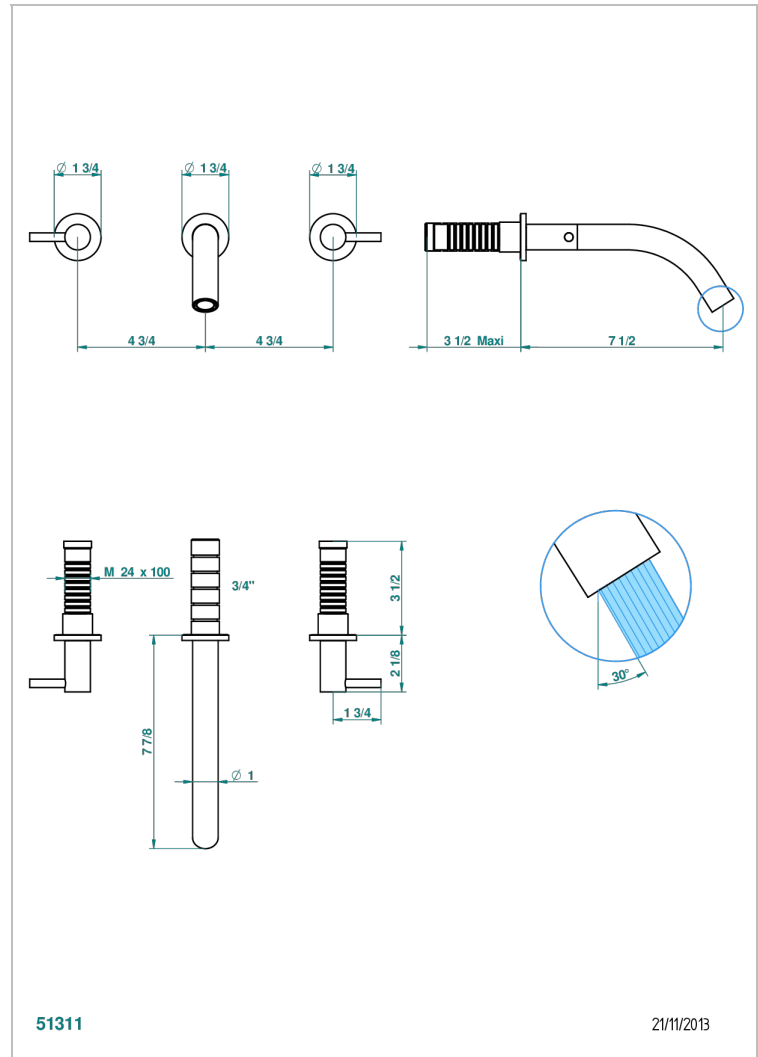

NANO A MANETTES

G5B-41GB

Garniture pour mélangeur de bain mural, bec goliath

THG[®]
PARIS

51311

21/11/2013

CARACTÉRISTIQUES

- Ensemble composé d'un bec mural de lavabo et des 2 garnitures de robinets
- Nécessite partie encastrée Réf. 40AM
- Laiton sans plomb
- Aérateur-mousseur

PRODUITS ASSOCIÉS

- Ref. G00-40AM/US Partie à encastrer pour mélangeur mural - version manettes- standard américain

FINITIONS DISPONIBLES

Chromé - A02
Chromé / doré - G02
Chromé mat - C02
Doré brillant - F01
Doré mat - F07
Nickel brillant - B01

Nickel mat - C01
Noir mat céramique - D30
Or pâle - F30
Or pâle mat - F31
Vieux nickel - H28