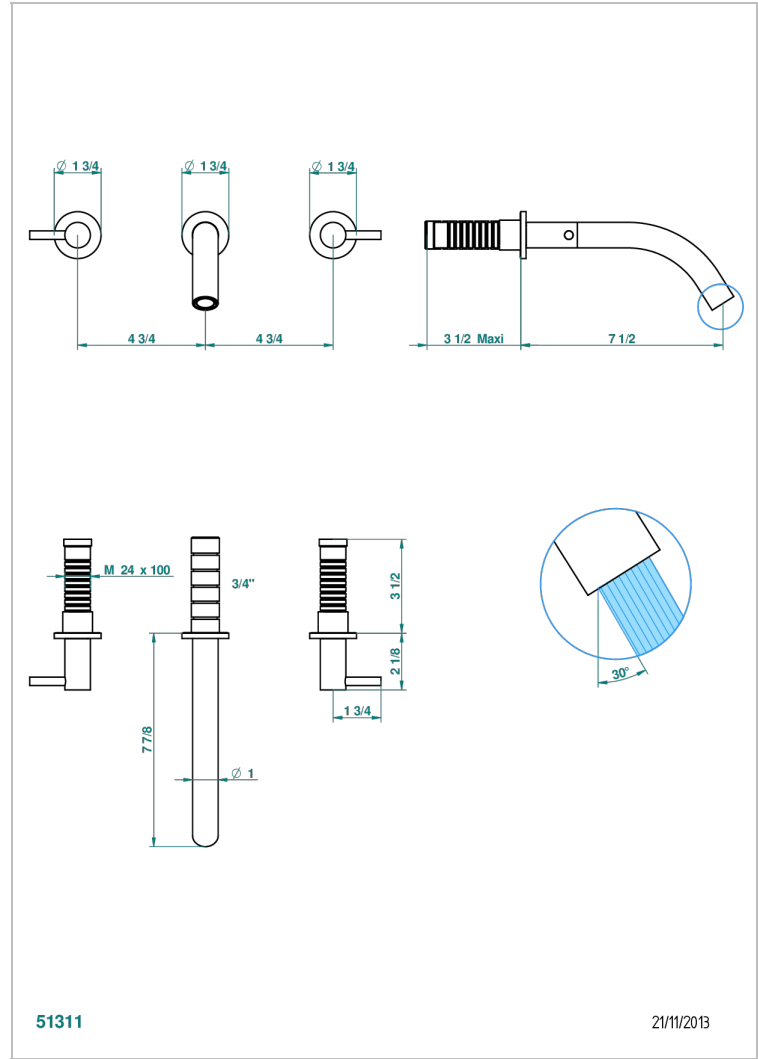

NANO CON MANETAS

G5B-41GB

Trim only for wall mounted 3-hole bath mixer

THG[®]
PARIS

CARACTERÍSTICAS

- Nano con manetas
- Trim only for wall mounted 3-hole bath mixer

PRODUCTOS RELACIONADOS

- Ref. G00-40AM/US Partie à encastrer pour mélangeur mural - version manettes- standard américain

ACABADOS DISPONIBLES

Cerámica negra mate - D30
Cromo - A02
Cromo / dorado - G02
Cromo mate - C02
Dorado - F01
Dorado mate - F07

Dorado pálido - F30
Dorado pálido mate (sin barniz) - F31
Niquel - B01
Niquel mate - C01
Niquel viejo - H28