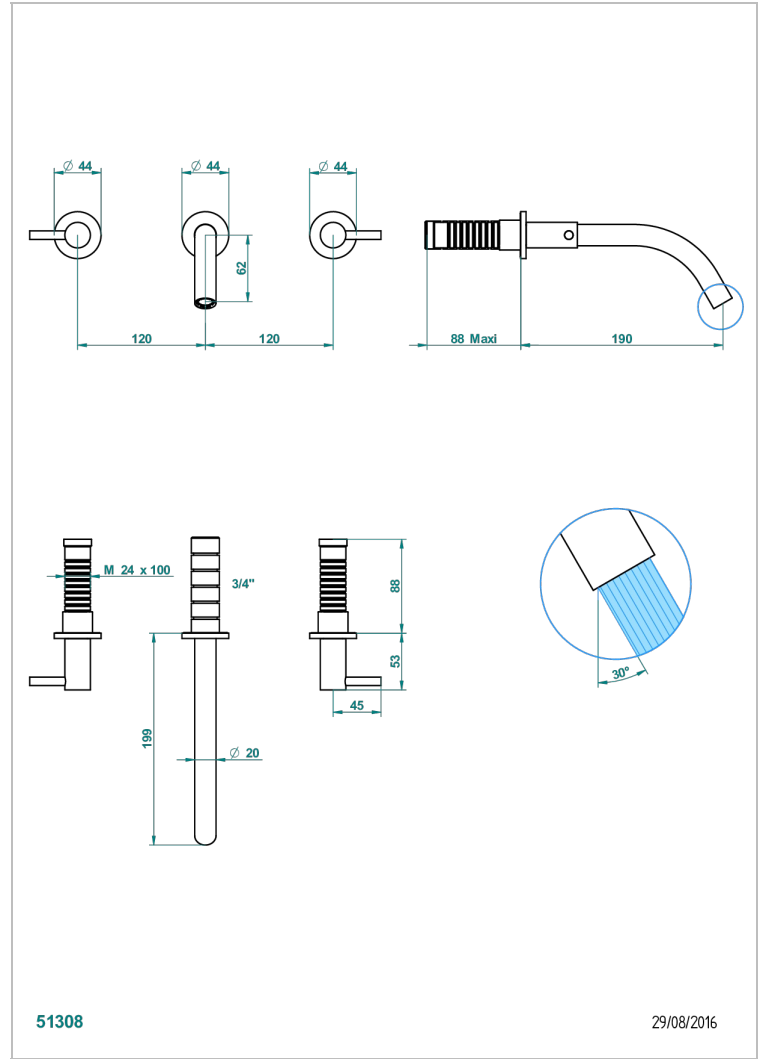

NANO A MANETTES

G5B-40GBUS

Garniture pour mélangeur de lavabo mural - bec goliath- standard américain

THG[®]
PARIS

51308

29/08/2016

CARACTÉRISTIQUES

- Ensemble composé d'un bec mural de lavabo et des 2 garnitures de robinets
- Nécessite partie encastrée Réf. 40AM/US
- Laiton sans plomb
- Aérateur-mousseur
- Livré sans vidage
- Raccordement aux standards US

SPECIFICATIONS TECHNIQUES

- Recommandé : 3 bars (max. 5 bars) - Advised : 43,5 psi (max. 72 psi)
- 8,3 l/min à 3 bars (2.2 gpm at 43.5 psi)

PRODUITS ASSOCIÉS

- Ref. G00-40AM/US Partie à encastrer pour mélangeur mural - version manettes- standard américain