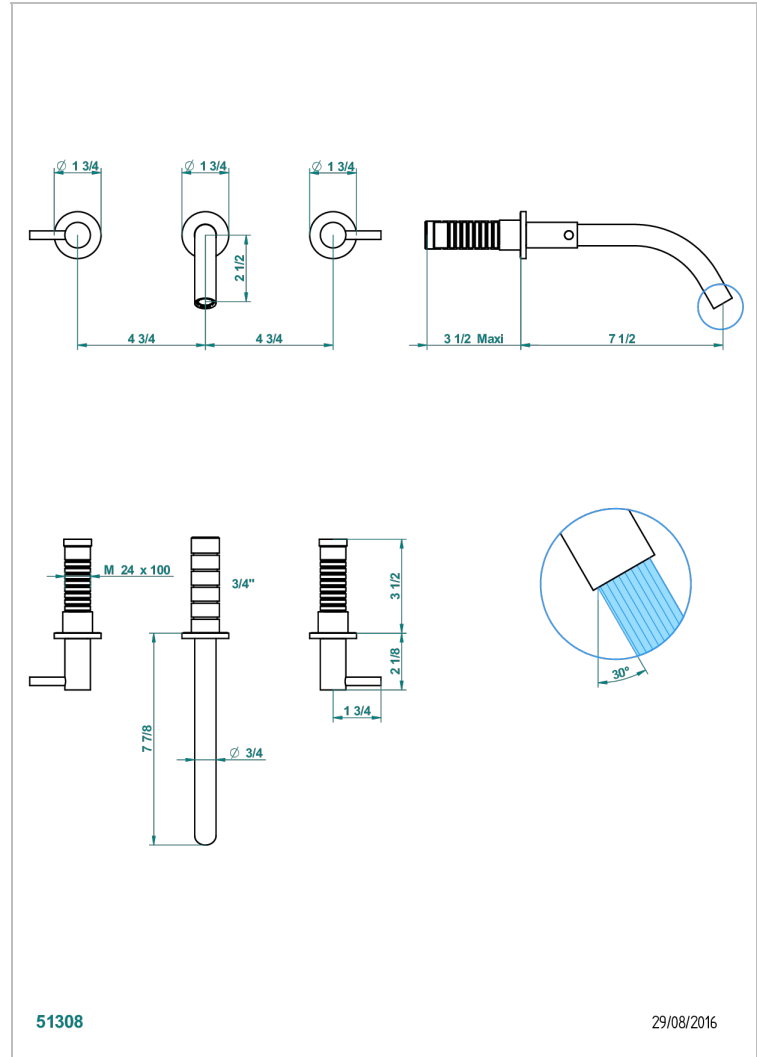

NANO A MANETTES

G5B-40GBUS

Garniture pour mélangeur de lavabo mural - bec goliath- standard américain

THG[®]
PARIS

CARACTÉRISTIQUES

- Ensemble composé d'un bec mural de lavabo et des 2 garnitures de robinets
- Nécessite partie encastrée Réf. 40AM/US
- Laiton sans plomb
- Aérateur-mousseur
- Livré sans vidage
- Raccordement aux standards US

SPECIFICATIONS TECHNIQUES

- Recommandé : 3 bars (max. 5 bars) - Advised : 43,5 psi (max. 72 psi)
- 8,3 l/min à 3 bars (2.2 gpm at 43.5 psi)

PRODUITS ASSOCIÉS

- Ref. G00-40AM/US Partie à encastrer pour mélangeur mural - version manettes- standard américain

FINITIONS DISPONIBLES

Chromé - A02
Chromé / doré - G02
Chromé mat - C02
Doré brillant - F01
Doré mat - F07
Nickel brillant - B01

Nickel mat - C01
Noir mat céramique - D30
Or pâle - F30
Or pâle mat - F31
Vieux nickel - H28