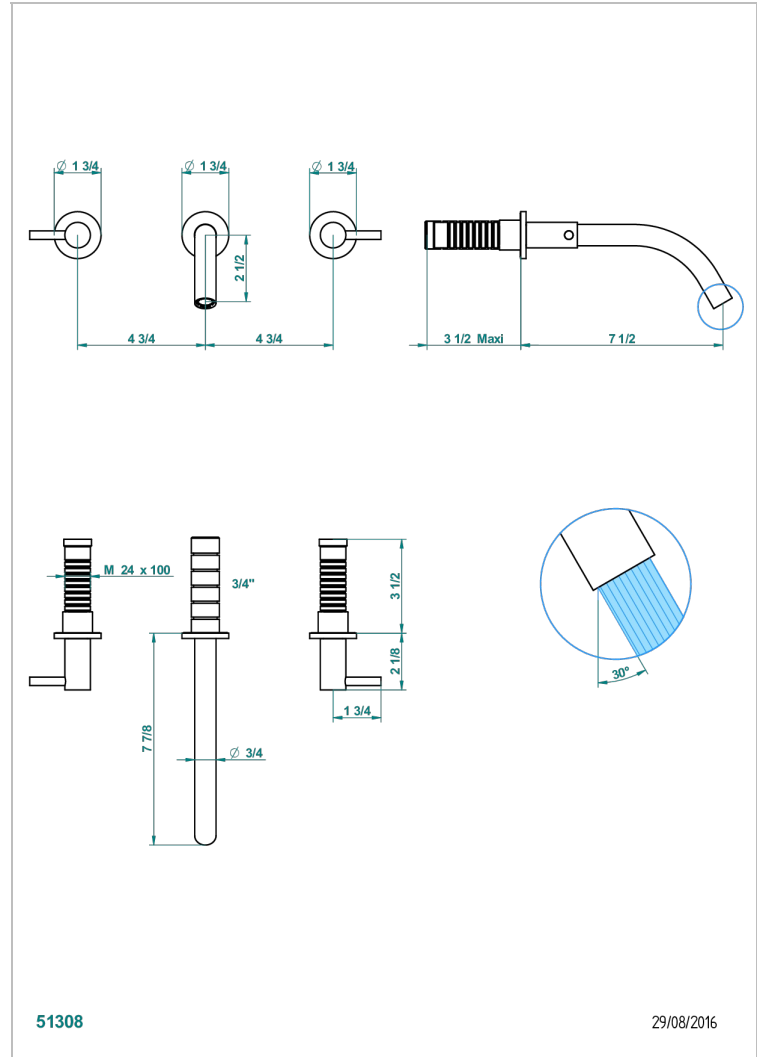

# NANO CON MANETAS

G5B-40GBUS

Garniture pour mélangeur de lavabo mural - bec goliath- standard américain

THG<sup>®</sup>  
PARIS

51308

29/08/2016

## CARACTERÍSTICAS

- Nano con manetas
- Garniture pour mélangeur de lavabo mural - bec goliath- standard américain

## ESPECIFICACIONES TÉCNICAS

- Recommandé : 3 bars (max. 5 bars) - Advised : 43,5 psi (max. 72 psi)
- 8,3 l/min à 3 bars (2.2 gpm at 43.5 psi)

## PRODUCTOS RELACIONADOS

- Ref. G00-40AM/US Partie à encastrer pour mélangeur mural - version manettes- standard américain