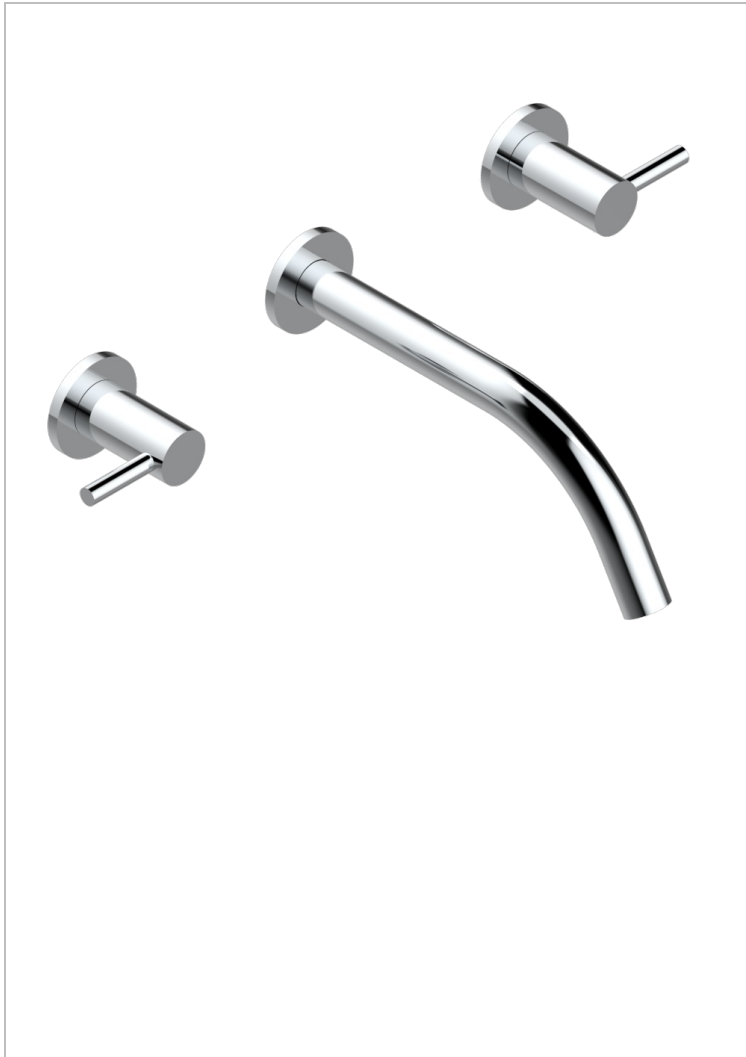

# NANO CON MANETAS

G5B-40GBUS

Garniture pour mélangeur de lavabo mural - bec goliath- standard américain

THG<sup>®</sup>  
PARIS

51308

29/08/2016

## CARACTERÍSTICAS

- Nano con manetas
- Garniture pour mélangeur de lavabo mural - bec goliath- standard américain

## PRODUCTOS RELACIONADOS

- Ref. G00-40AM/US Partie à encastrer pour mélangeur mural - version manettes- standard américain

## ACABADOS DISPONIBLES

Cerámica negra mate - D30  
Cromo - A02  
Cromo / dorado - G02  
Cromo mate - C02  
Dorado - F01  
Dorado mate - F07

Dorado pálido - F30  
Dorado pálido mate (sin barniz) - F31  
Níquel - B01  
Níquel mate - C01  
Níquel viejo - H28