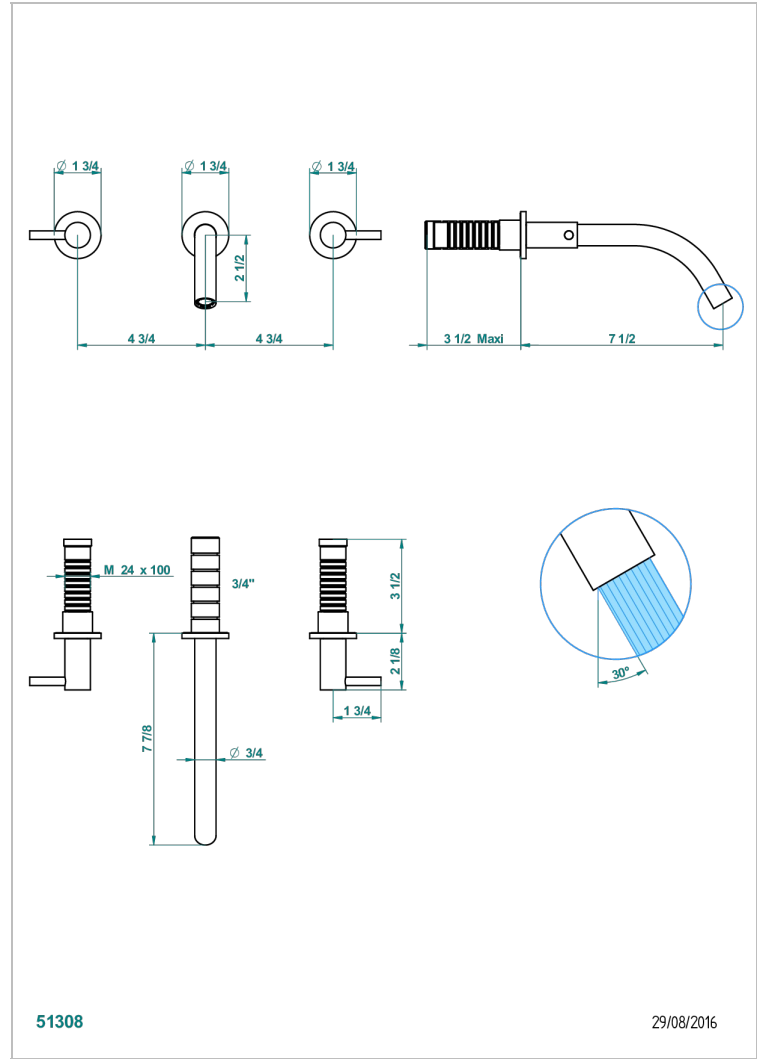

NANO A MANETTES

G5B-40GB

Garniture pour mélangeur de lavabo mural, bec goliath

THG[®]
PARIS

CARACTÉRISTIQUES

- Ensemble composé d'un bec mural de lavabo et des 2 garnitures de robinets
- Nécessite partie encastrée Réf. 40AM
- Laiton sans plomb
- Aérateur-mousseur
- Livré sans vidage

SPECIFICATIONS TECHNIQUES

- Recommandé : 3 bars (max. 5 bars) - Advised : 43,5 psi (max. 72 psi)
- 8,3 l/min à 3 bars (2.2 gpm at 43.5 psi)

PRODUITS ASSOCIÉS

- Ref. G00-40AC Partie à encastrer pour mélangeur mural - version croisillons
- Ref. G00-40AM Partie à encastrer pour mélangeur mural - version manettes

FINITIONS DISPONIBLES

Chromé - A02
Chromé / doré - G02
Chromé mat - C02
Doré brillant - F01
Doré mat - F07
Nickel brillant - B01

Nickel mat - C01
Noir mat céramique - D30
Or pâle - F30
Or pâle mat - F31
Vieux nickel - H28