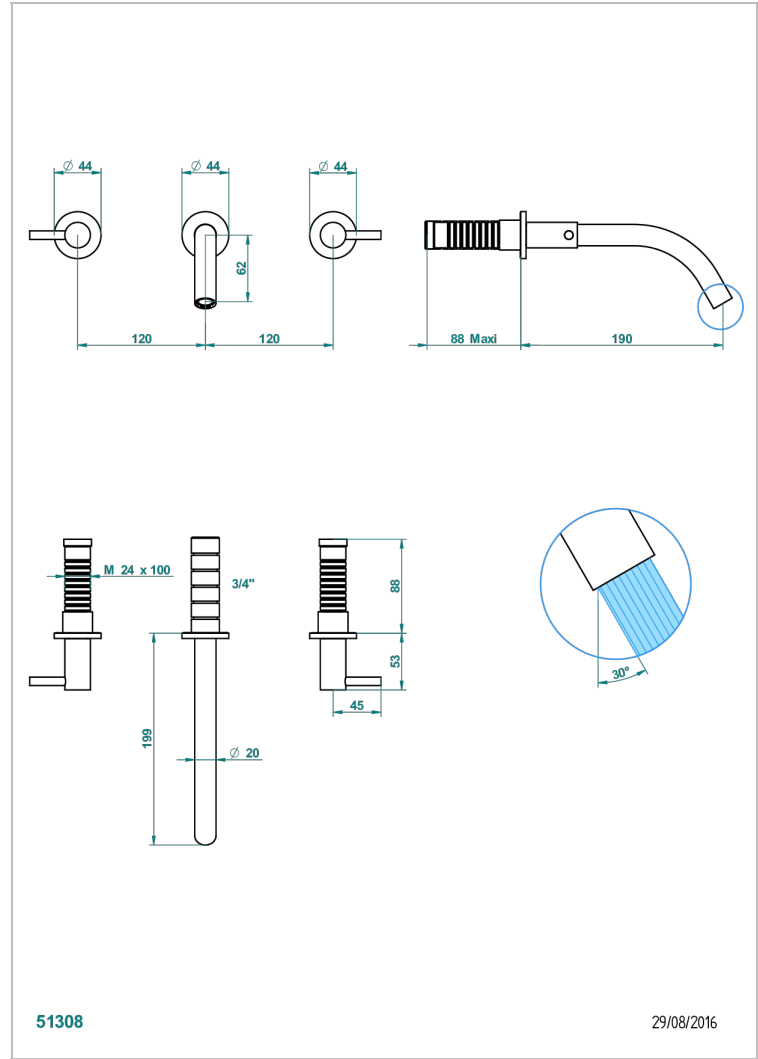

# NANO A MANETTES

G5B-40GB

Garniture pour mélangeur de lavabo mural, bec goliath

THG<sup>®</sup>  
PARIS

51308

29/08/2016

## CARACTÉRISTIQUES

- Ensemble composé d'un bec mural de lavabo et des 2 garnitures de robinets
- Nécessite partie encastrée Réf. 40AM
- Laiton sans plomb
- Aérateur-mousseur
- Livré sans vidage

## SPECIFICATIONS TECHNIQUES

- Recommandé : 3 bars (max. 5 bars) - Advised : 43,5 psi (max. 72 psi)
- 8,3 l/min à 3 bars (2.2 gpm at 43.5 psi)

## PRODUITS ASSOCIÉS

- Ref. G00-40AC Partie à encastrer pour mélangeur mural - version croisillons
- Ref. G00-40AM Partie à encastrer pour mélangeur mural - version manettes