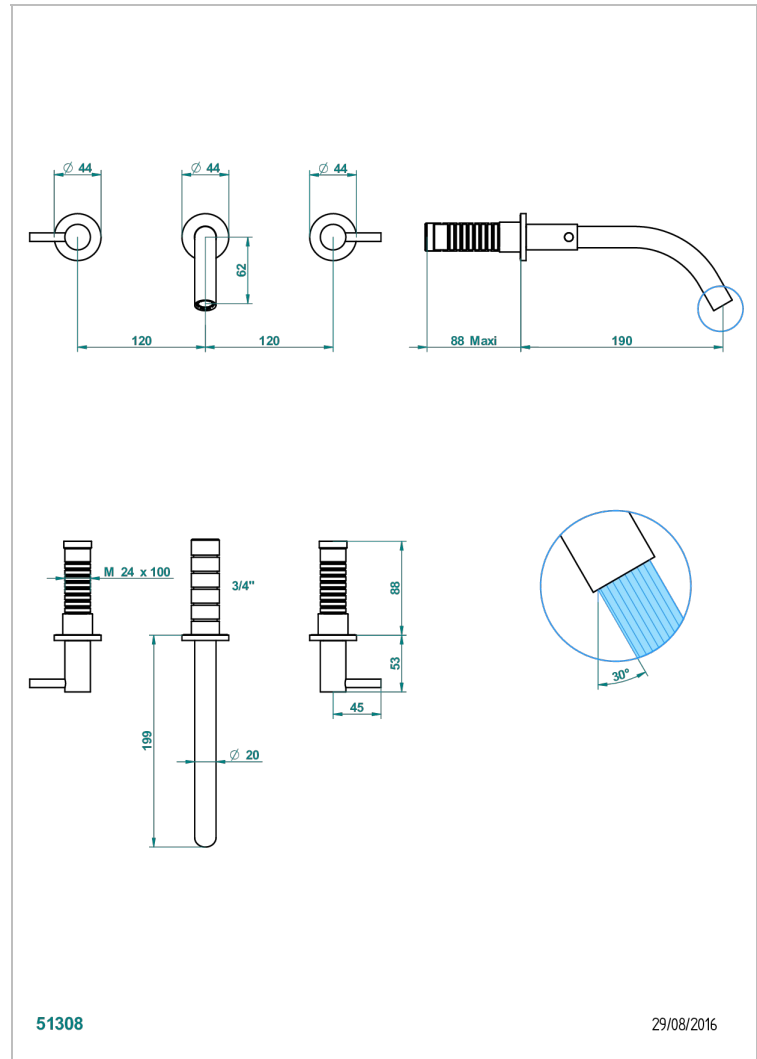

# NANO CON MANETAS

G5B-40GB

Grifería para mezclador de lavabo de pared, caño goliat

THG<sup>®</sup>  
PARIS

## CARACTERÍSTICAS

- Nano con manetas
- Grifería para mezclador de lavabo de pared, caño goliat

## PRODUCTOS RELACIONADOS

- Ref. G00-40AC Rough parts for wall mounted 3 hole mixer, cross handle version
- Ref. G00-40AM Rough parts for wall mounted 3 hole mixer, lever handle version