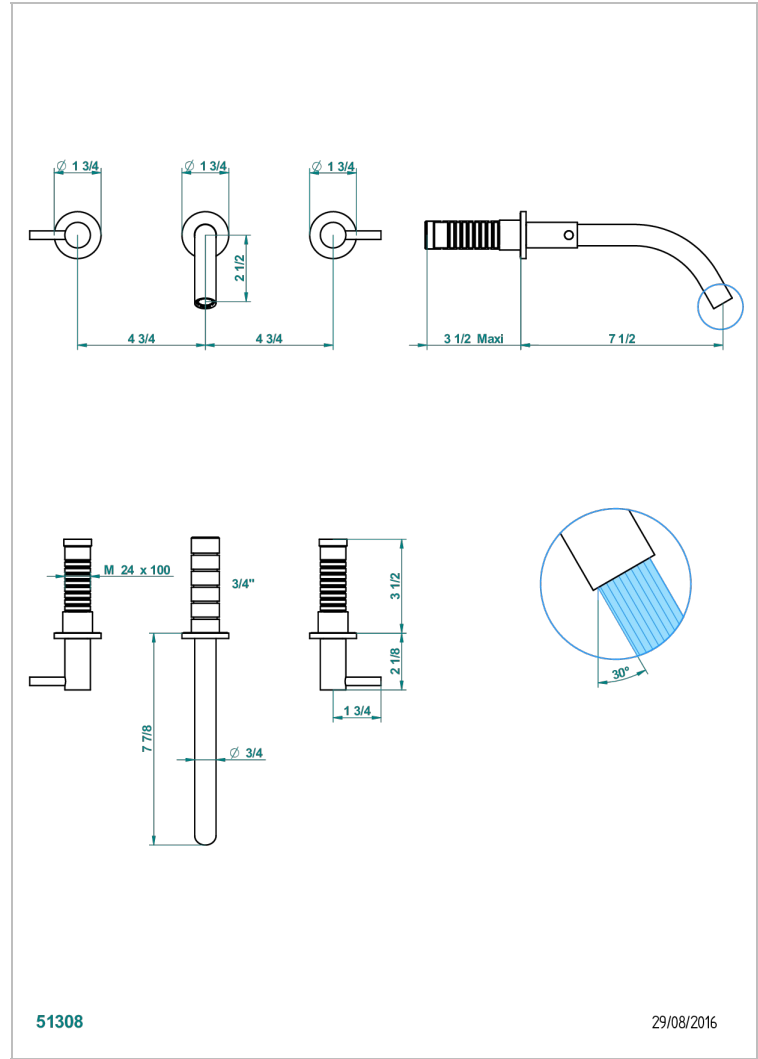

NANO A MANETTES

G5B-40GB

Garniture pour mélangeur de lavabo mural, bec goliath

THG[®]
PARIS

CARACTÉRISTIQUES

- Ensemble composé d'un bec mural de lavabo et des 2 garnitures de robinets
- Nécessite partie encastrée Réf. 40AM
- Laiton sans plomb
- Aérateur-mousseur
- Livré sans vidage

SPECIFICATIONS TECHNIQUES

- Recommandé : 3 bars (max. 5 bars) - Advised : 43,5 psi (max. 72 psi)
- 8,3 l/min à 3 bars (2.2 gpm at 43.5 psi)

PRODUITS ASSOCIÉS

- Ref. G00-40AC Partie à encastrer pour mélangeur mural - version croisillons
- Ref. G00-40AM Partie à encastrer pour mélangeur mural - version manettes