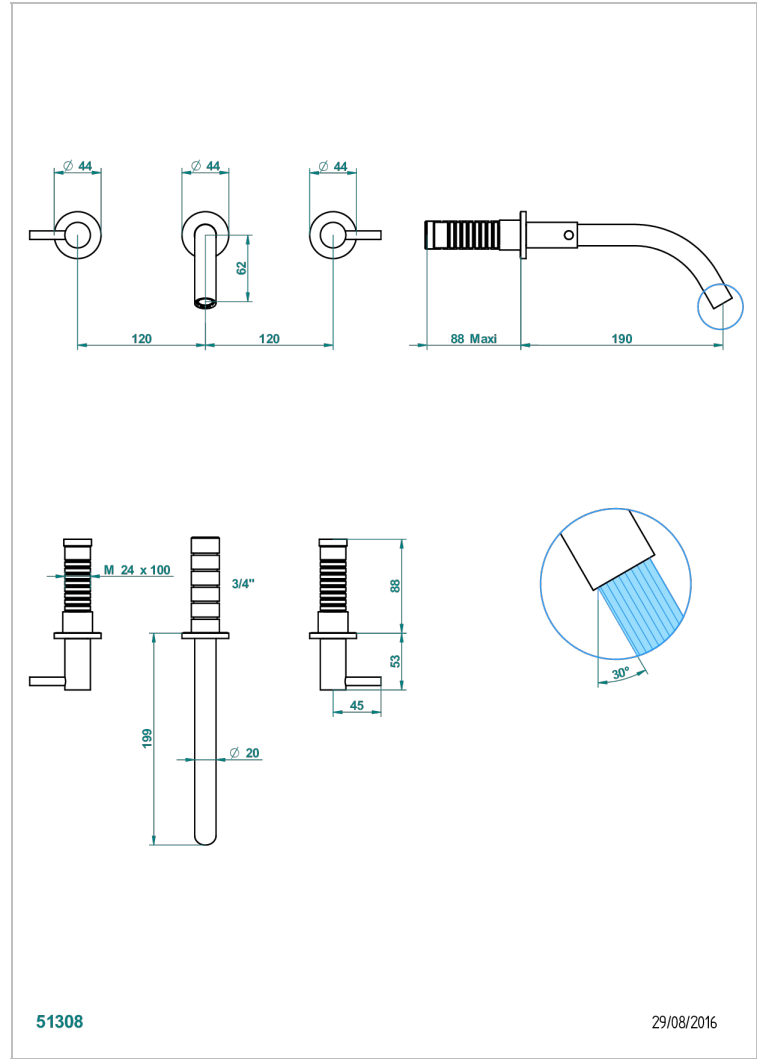

NANO A MANETTES

G5B-40GB

Garniture pour mélangeur de lavabo mural, bec goliath

THG[®]
PARIS

CARACTÉRISTIQUES

- Ensemble composé d'un bec mural de lavabo et des 2 garnitures de robinets
- Nécessite partie encastrée Réf. 40AM
- Laiton sans plomb
- Aérateur-mousseur
- Livré sans vidage

SPECIFICATIONS TECHNIQUES

- Recommandé : 3 bars (max. 5 bars) - Advised : 43,5 psi (max. 72 psi)
- 8,3 l/min à 3 bars (2.2 gpm at 43.5 psi)

PRODUITS ASSOCIÉS

- Ref. G00-40AC Partie à encastrer pour mélangeur mural - version croisillons
- Ref. G00-40AM Partie à encastrer pour mélangeur mural - version manettes

FINITIONS DISPONIBLES

Chromé - A02
Chromé / doré - G02
Chromé mat - C02
Doré brillant - F01
Doré mat - F07
Nickel brillant - B01

Nickel mat - C01
Noir mat céramique - D30
Or pâle - F30
Or pâle mat - F31
Vieux nickel - H28