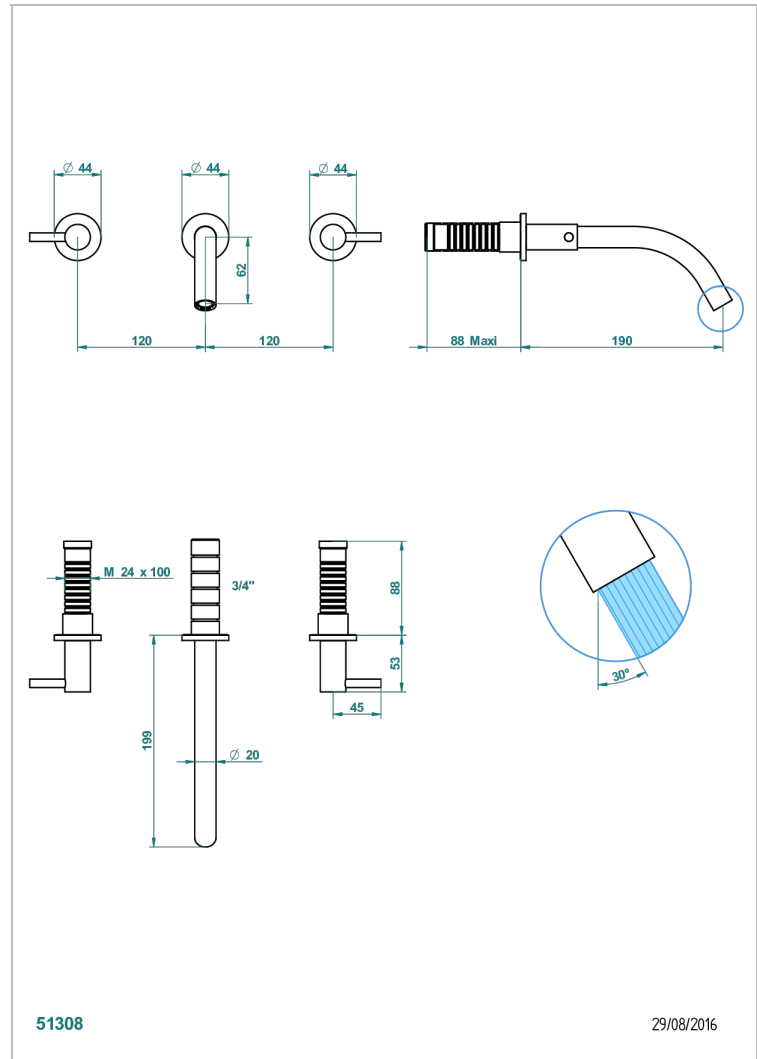

NANO CON MANETAS

G5B-40GB

Grifería para mezclador de lavabo de pared, caño goliat

THG[®]
PARIS

CARACTERÍSTICAS

- Nano con manetas
- Grifería para mezclador de lavabo de pared, caño goliat

ESPECIFICACIONES TÉCNICAS

- Recommandé : 3 bars (max. 5 bars) - Advised : 43,5 psi (max. 72 psi)
- 8,3 l/min à 3 bars (2.2 gpm at 43.5 psi)

PRODUCTOS RELACIONADOS

- Ref. G00-40AC Rough parts for wall mounted 3 hole mixer, cross handle version
- Ref. G00-40AM Rough parts for wall mounted 3 hole mixer, lever handle version

ACABADOS DISPONIBLES

Cerámica negra mate - D30
Cromo - A02
Cromo / dorado - G02
Cromo mate - C02
Dorado - F01
Dorado mate - F07

Dorado pálido - F30
Dorado pálido mate (sin barniz) - F31
Niquel - B01
Niquel mate - C01
Niquel viejo - H28