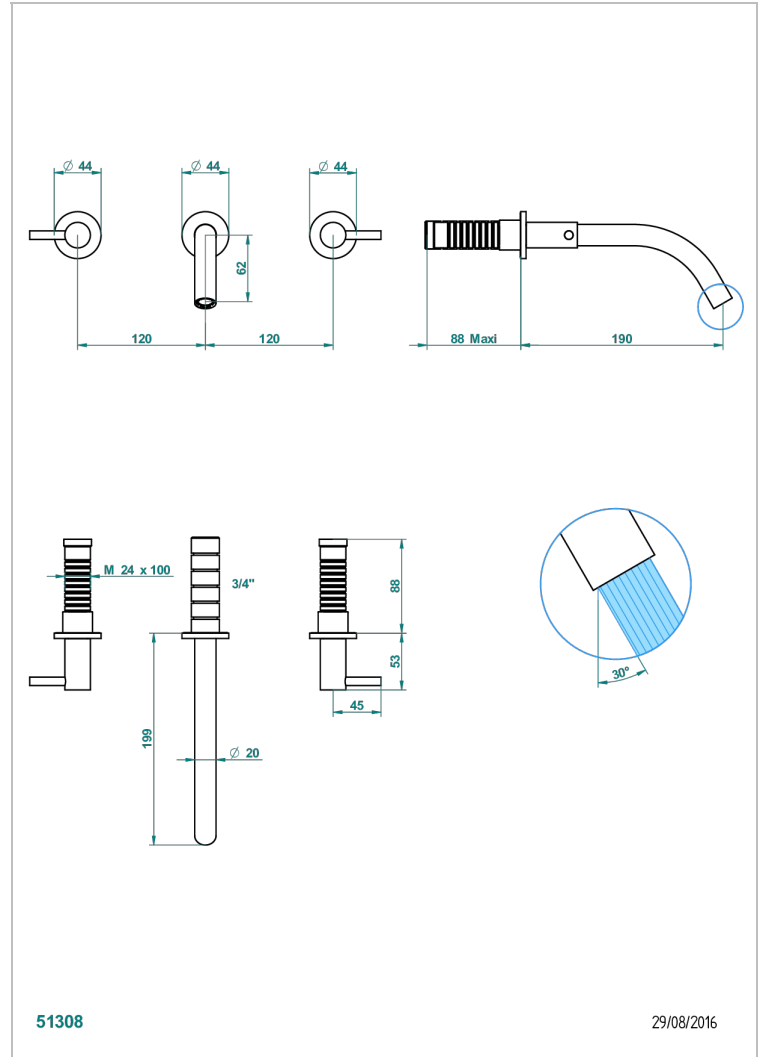

# NANO WITH LEVER

G5B-40GB

入墙式台盆龙头配件，大号喷嘴

THG<sup>®</sup>  
PARIS

## 特色

- Nano with lever
- 入墙式台盆龙头配件，大号喷嘴

## 技术特征

- Recommandé : 3 bars (max. 5 bars) - Advised : 43,5 psi (max. 72 psi)
- 8,3 l/min à 3 bars (2.2 gpm at 43.5 psi)

## 相关的SKU

- Ref. G00-40AC 无下水器入墙式龙头嵌入部分 - 四通手柄版
- Ref. G00-40AM 无下水器入墙式龙头嵌入部分 - 单手柄版