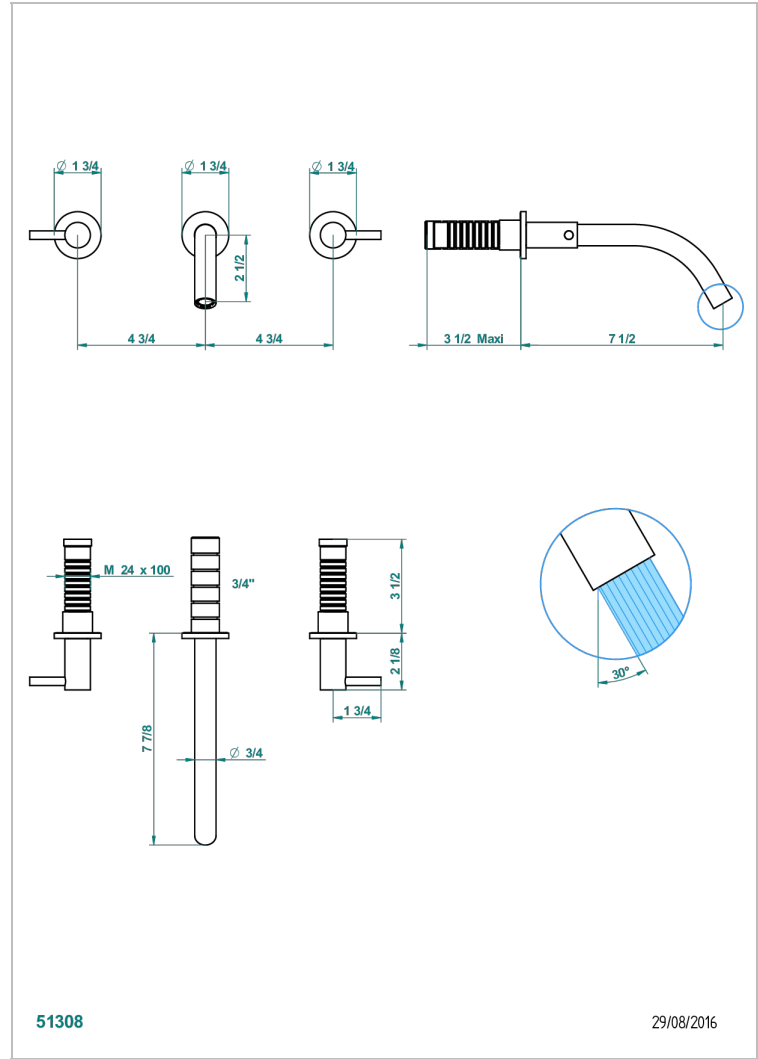

NANO CON MANETAS

G5B-40GB

Grifería para mezclador de lavabo de pared, caño goliat

THG[®]
PARIS

51308

29/08/2016

CARACTERÍSTICAS

- Nano con manetas
- Grifería para mezclador de lavabo de pared, caño goliat

ESPECIFICACIONES TÉCNICAS

- Recommandé : 3 bars (max. 5 bars) - Advised : 43,5 psi (max. 72 psi)
- 8,3 l/min à 3 bars (2.2 gpm at 43.5 psi)

PRODUCTOS RELACIONADOS

- Ref. G00-40AC Rough parts for wall mounted 3 hole mixer, cross handle version
- Ref. G00-40AM Rough parts for wall mounted 3 hole mixer, lever handle version