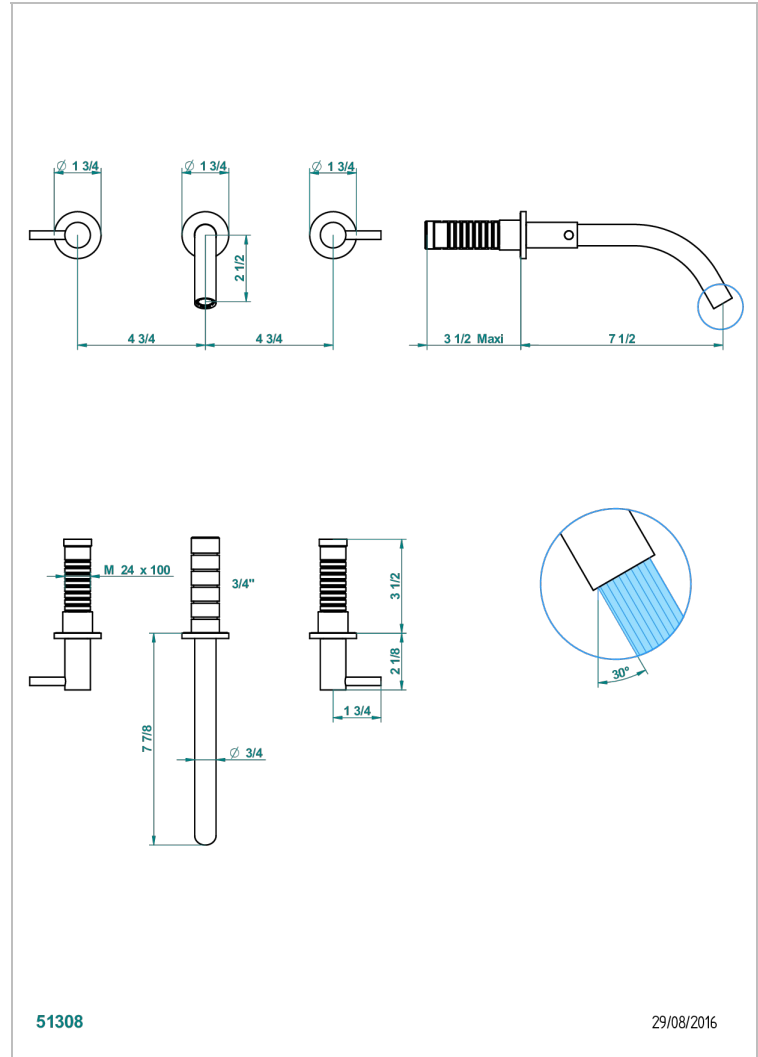

NANO WITH LEVER

G5B-40GB

入墙式台盆龙头配件，大号喷嘴

THG[®]
PARIS

特色

- Nano with lever
- 入墙式台盆龙头配件，大号喷嘴

技术特征

- Recommandé : 3 bars (max. 5 bars) - Advised : 43,5 psi (max. 72 psi)
- 8,3 l/min à 3 bars (2.2 gpm at 43.5 psi)

相关的SKU

- Ref. G00-40AC 无下水器入墙式龙头嵌入部分 - 四通手柄版
- Ref. G00-40AM 无下水器入墙式龙头嵌入部分 - 单把手柄版

可选饰面

Black ceram - D30
哑光浅金 - F31
哑光金 - F07
哑光铬 - C02
哑光镍 - C01
复古镍 - H28

抛光金 (24K金) - F01
抛光铬 - A02
抛光铬/抛光金 - G02
抛光镍 - B01
浅金 - F30