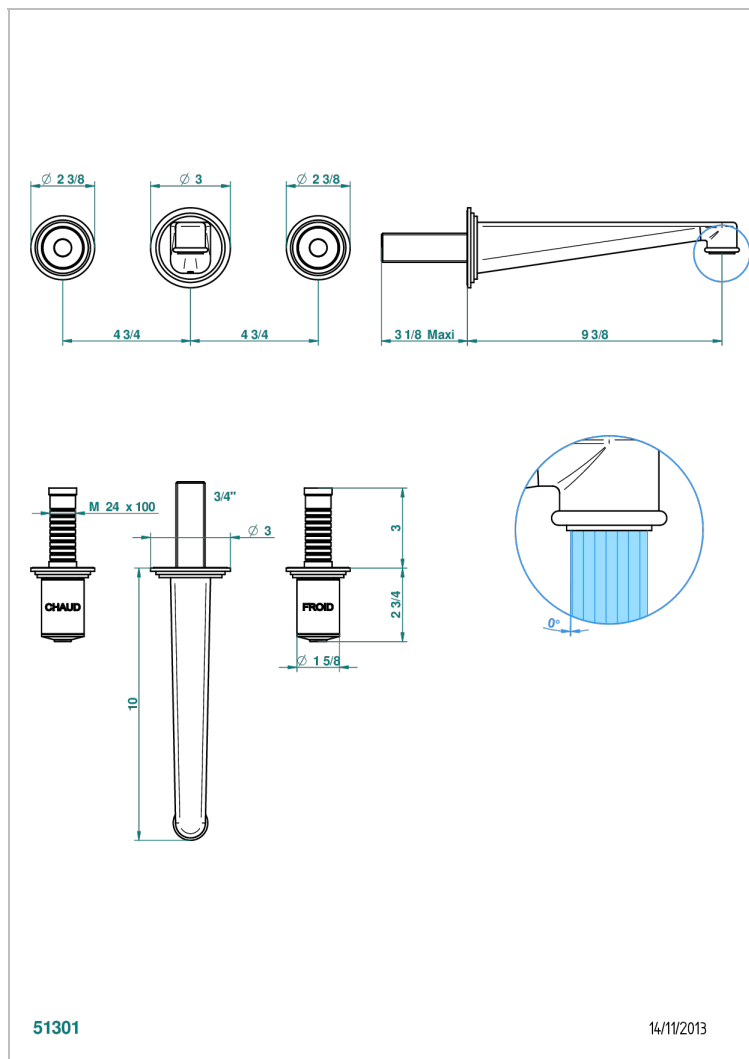

# FAUBOURG PORCELAINE BLANCHE

G2K-40SGBUS

Garniture pour mélangeur de lavabo mural - bec super goliath

THG  
PARIS

## CARACTÉRISTIQUES

- Ensemble composé d'un bec mural de lavabo et des 2 garnitures de robinets
- Nécessite partie encastrée Réf. 40AC/US
- Laiton sans plomb
- Aérateur-mousseur
- Livré sans vidage
- Bec grand modèle
- Raccordement aux standards US

## PRODUITS ASSOCIÉS

- Ref. G00-40AM/US Partie à encastrer pour mélangeur mural - version manettes- standard américain