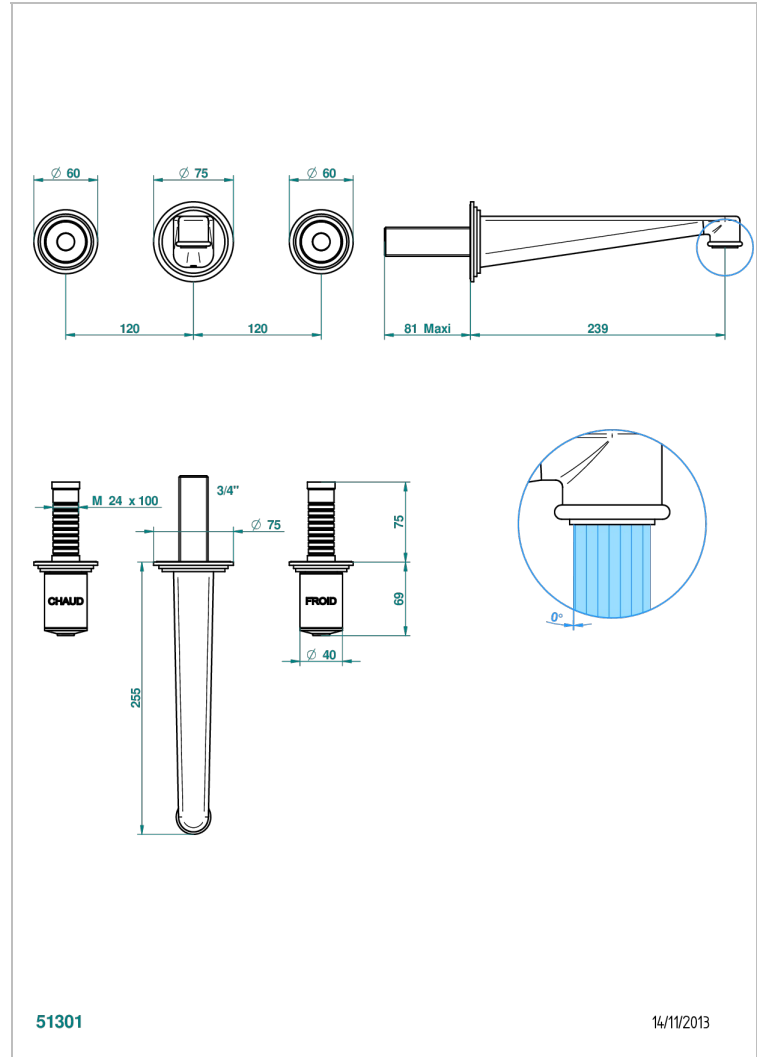

FAUBOURG WHITE PORCELAIN

G2K-40SGB

入墙式台盆龙头配件，超大号喷嘴

THG[®]
PARIS

51301

14/11/2013

特色

- Faubourg White Porcelain
- 入墙式台盆龙头配件，超大号喷嘴

技术特征

- Recommandé : 3 bars (max. 5 bars) - Advised : 43,5 psi (max. 72 psi)
- 15 l/min à 3 bars (4 gpm at 43.5 psi)

相关的SKU

- Ref. G00-40AC 无下水器入墙式龙头嵌入部分 - 四通手柄版
- Ref. G00-40AM 无下水器入墙式龙头嵌入部分 - 单把手柄版

可选饰面

Black ceram - D30
Blush PVD - H62
Graphite PVD - H64
Matt Umber PVD - H67
Matt blush PVD - H60
Matt graphite PVD - H65