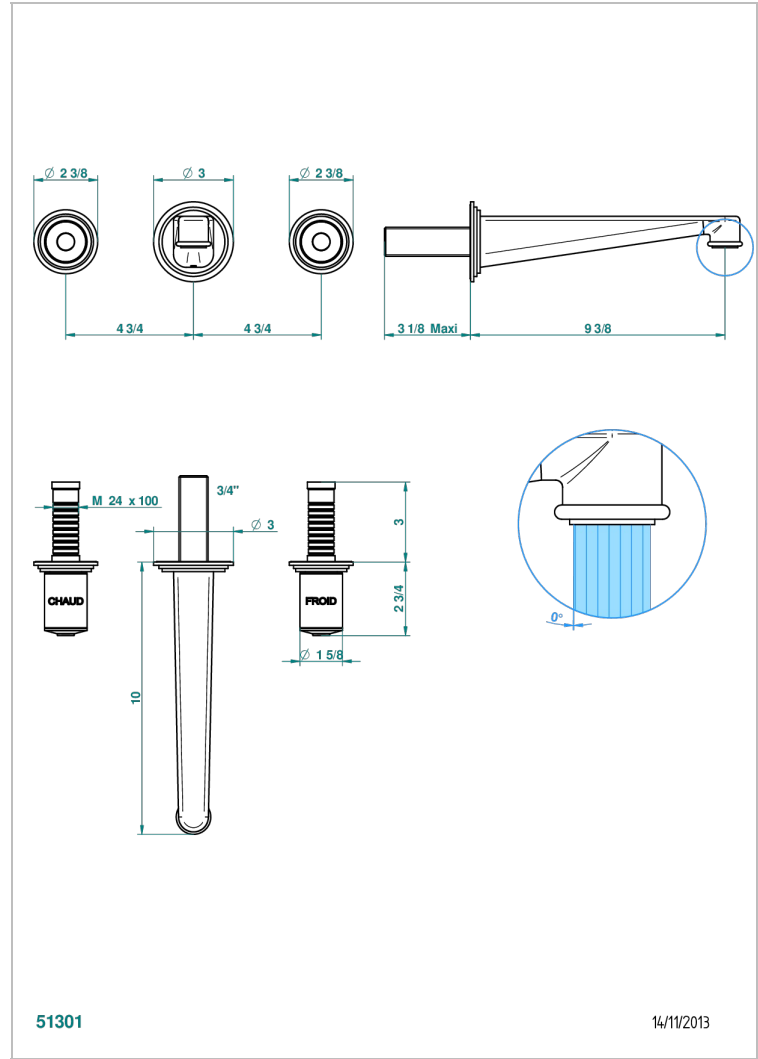

FAUBOURG WHITE PORCELAIN

G2K-40SGB

入墙式台盆龙头配件，超大号喷嘴

THG[®]
PARIS

51301

14/11/2013

特色

- Faubourg White Porcelain
- 入墙式台盆龙头配件，超大号喷嘴

技术特征

- Recommandé : 3 bars (max. 5 bars) - Advised : 43,5 psi (max. 72 psi)
- 15 l/min à 3 bars (4 gpm at 43.5 psi)

相关的SKU

- Ref. G00-40AC 无下水器入墙式龙头嵌入部分 - 四通手柄版
- Ref. G00-40AM 无下水器入墙式龙头嵌入部分 - 单把手柄版

可选饰面

Black ceram - D30
Blush PVD - H62
Graphite PVD - H64
Matt Umber PVD - H67
Matt blush PVD - H60
Matt graphite PVD - H65