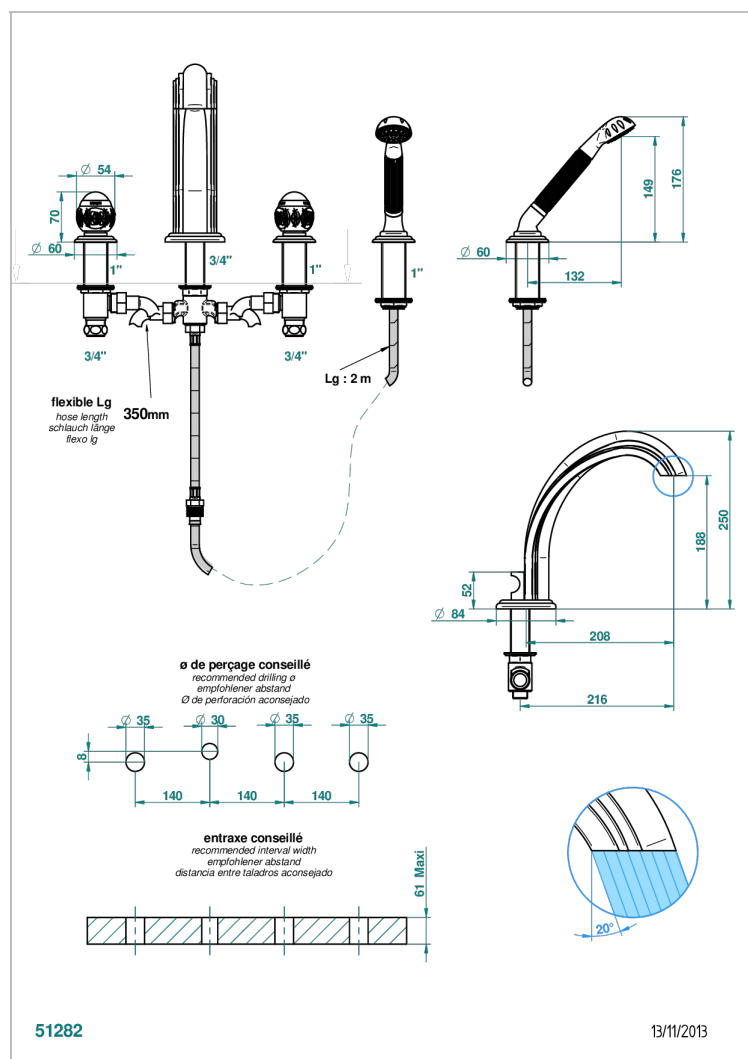

PANTHERE CRISTAL NOIR

A2K-112BSG

Mélangeur bain-douche 4 trous sur gorge avec bec super goliath à inversion

THG[®]
PARIS

CARACTÉRISTIQUES

- Têtes à disques céramique 3/4" 1/4 tour
- Bec à écoulement libre
- Inverseur automatique
- Flexible métallique 2 m double agrafage avec système de changement par le dessus
- Douchette en laiton avec tapis Easyclean, réducteur de débit et clapet anti-retour
- Bec grand modèle
- ACS : 18ACCLY473
- DVGW : DW-6501CO0476
- NF : NF EN 200 - IID/A - Chrome