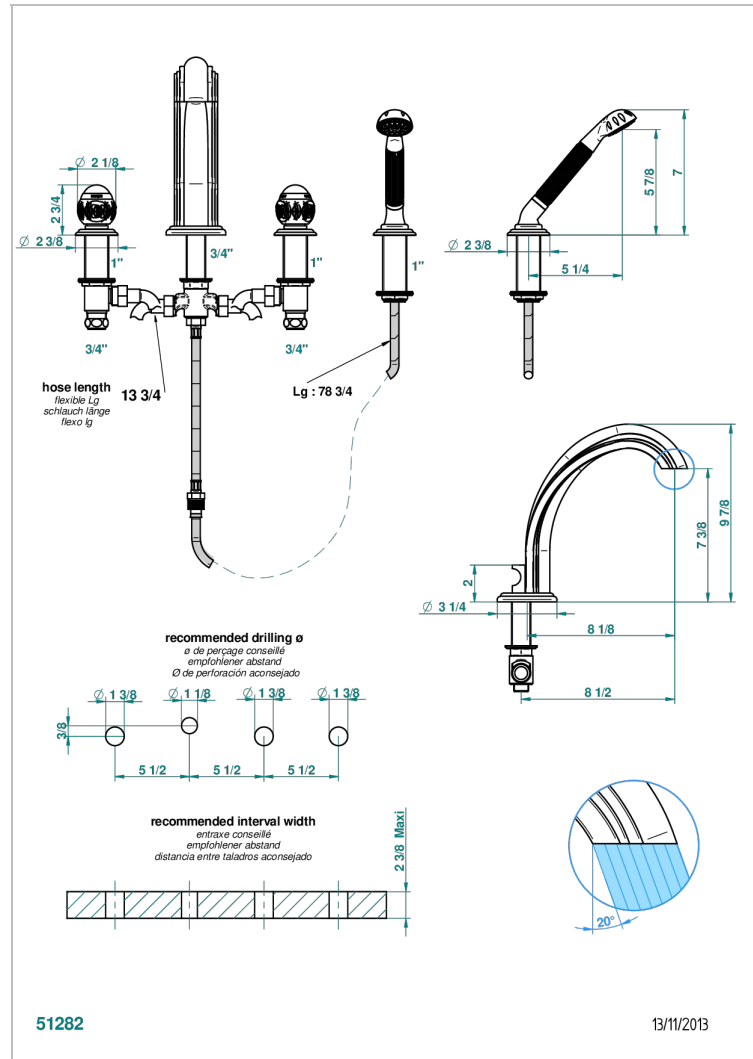

PANTHERE CRISTAL NOIR

A2K-112BSG

Mélangeur bain-douche 4 trous sur gorge avec bec super goliath à inversion

THG[®]
PARIS

CARACTÉRISTIQUES

- Têtes à disques céramique 3/4" 1/4 tour
- Bec à écoulement libre
- Inverseur automatique
- Flexible métallique 2 m double agrafage avec système de changement par le dessus
- Douchette en laiton avec tapis Easyclean, réducteur de débit et clapet anti-retour
- Bec grand modèle
- ACS : 18ACCLY473
- DVGW : DW-6501CO0476
- NF : NF EN 200 - IID/A - Chrome