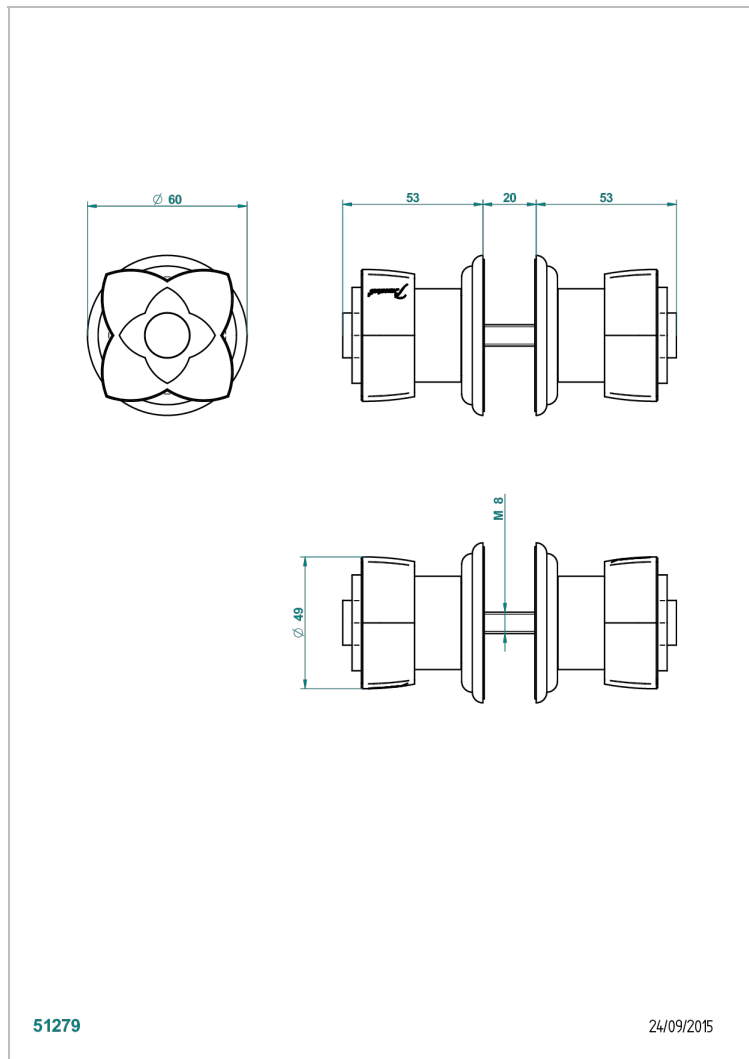

ПЕТАЛЕ DE CRISTAL, ПРОЗРАЧНЫЙ ХРУСТАЛЬ

U6A-638V

Ручки большие, пара

THG[®]
PARIS

51279

24/09/2015

ХАРАКТЕРИСТИКИ

- Pétale de Cristal, прозрачный хрусталь
- Ручки большие, пара