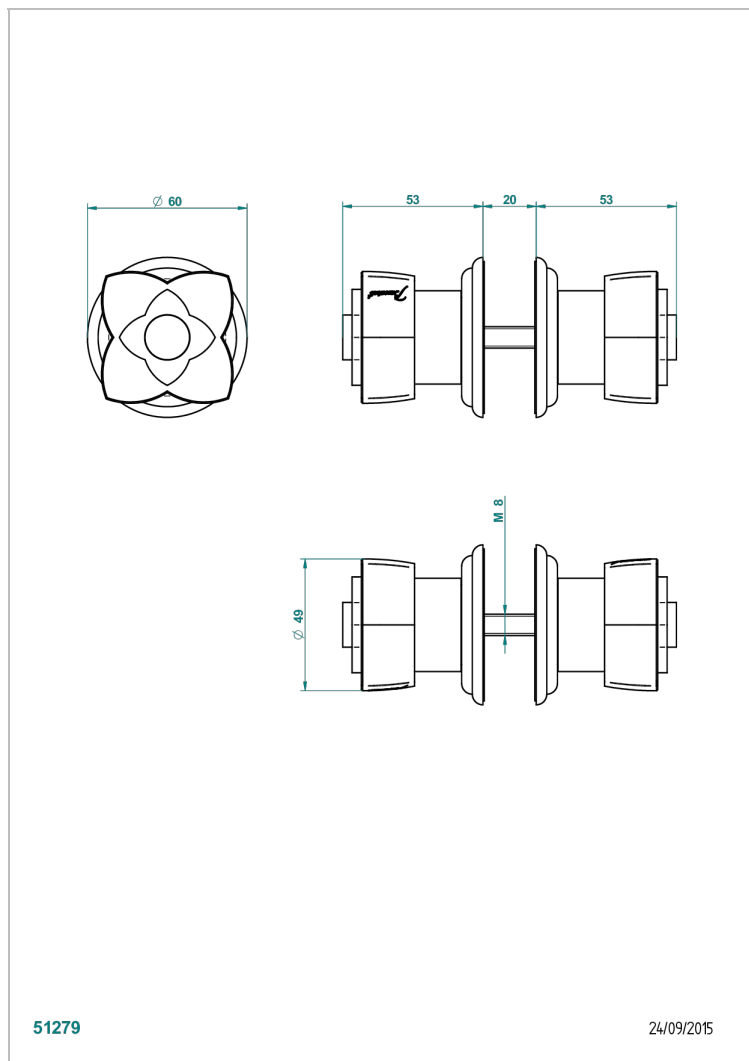

PETALE DE CRISTAL - CRISTAL CLARO

U6A-638V

THG[®]
PARIS

Conjunto de dos tiradores grande modelo

CARACTERÍSTICAS

- Pétale de Cristal - cristal claro
- Conjunto de dos tiradores grande modelo

ACABADOS DISPONIBLES