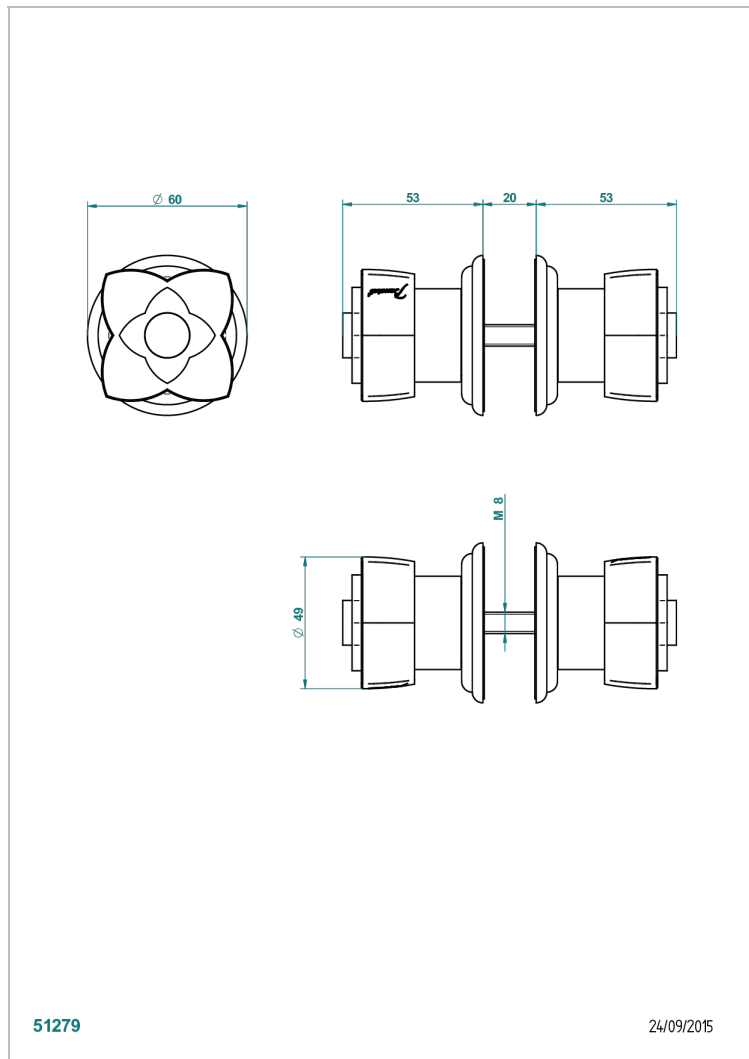

# PETALE DE CRISTAL - CLEAR CRYSTAL

U6A-638V

大号按钮 (一对)

## 特色

- Pétale de Cristal - Clear crystal
- 大号按钮 (一对)