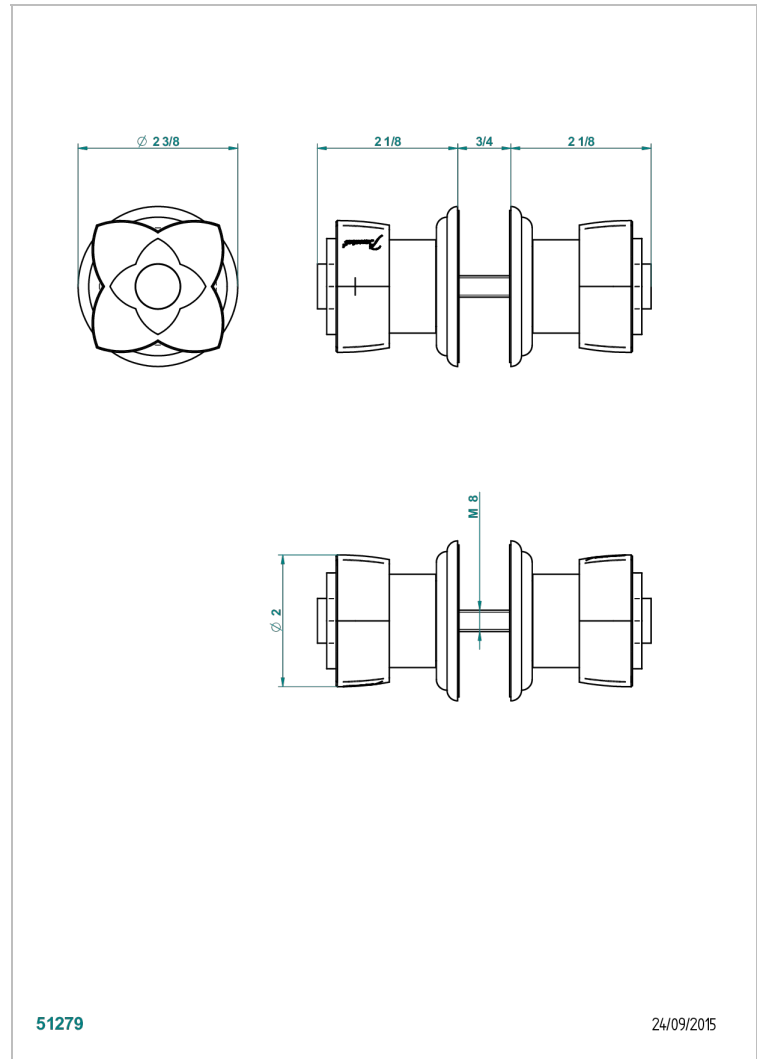

ПЕТАЛЕ DE CRISTAL, ПРОЗРАЧНЫЙ ХРУСТАЛЬ

U6A-638V

Ручки большие, пара

THG[®]
PARIS

ХАРАКТЕРИСТИКИ

- Pétale de Cristal, прозрачный хрусталь
- Ручки большие, пара

ДОСТУПНЫЕ ВАРИАНТЫ ПОКРЫТИЙ

Black ceram - D30
Blush PVD - H62
Graphite PVD - H64
Matt Umber PVD - H67
Matt blush PVD - H60
Matt graphite PVD - H65