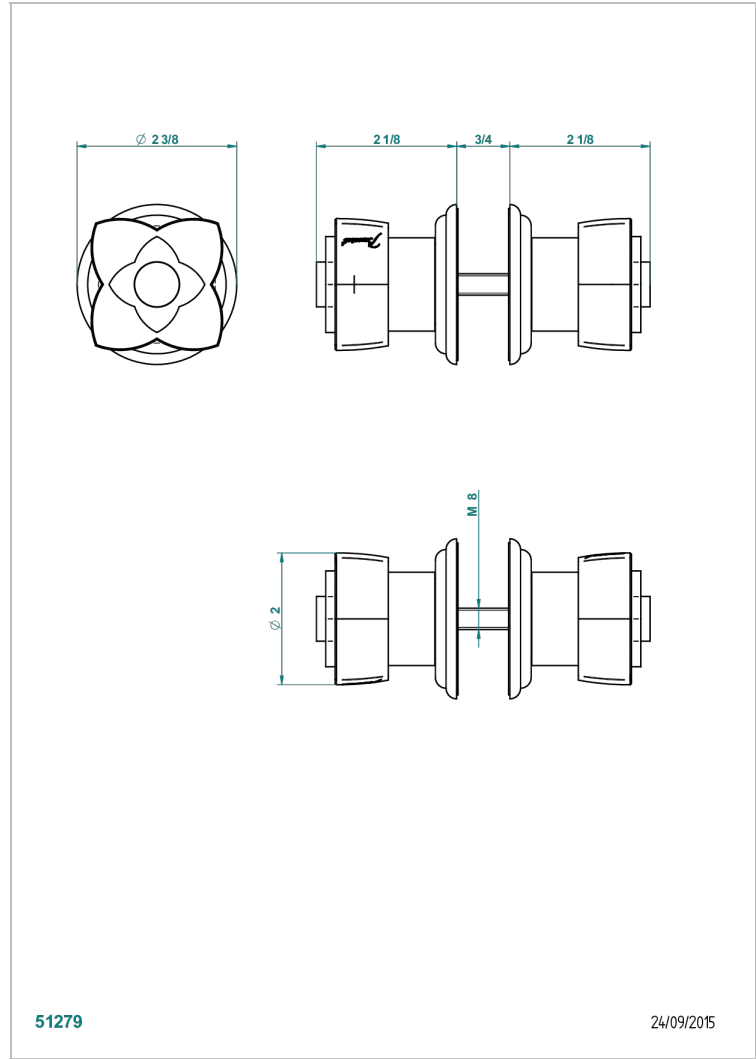

# PETALE DE CRISTAL - CLEAR CRYSTAL

U6A-638V

大号按钮 (一对)

THG<sup>®</sup>  
PARIS

51279

24/09/2015

## 特色

- Pétale de Cristal - Clear crystal
- 大号按钮 (一对)