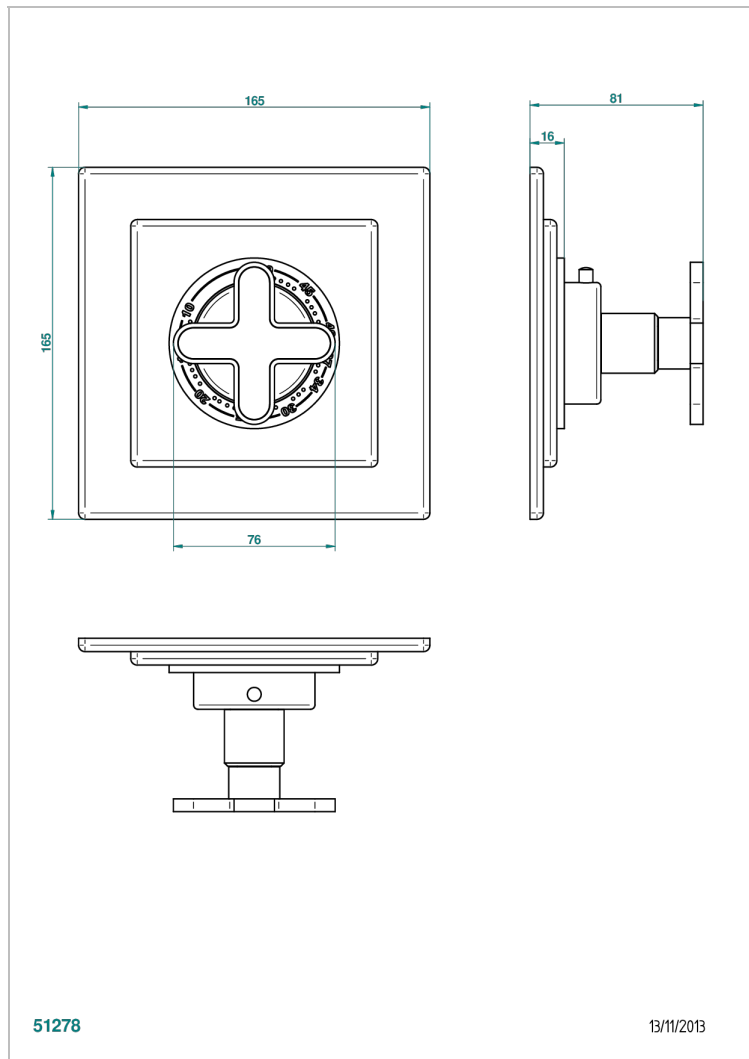

PROFIL ONICE NEGRO

A6N-15EN16EC

Placa cuadrada y boton de regulaci3n para termostato eurotherm 8105n-8200n-8300

THG[®]
PARIS

CARACTERÍSTICAS

- Profil Onice negro
- Placa cuadrada y boton de regulaci3n para termostato eurotherm 8105n-8200n-8300