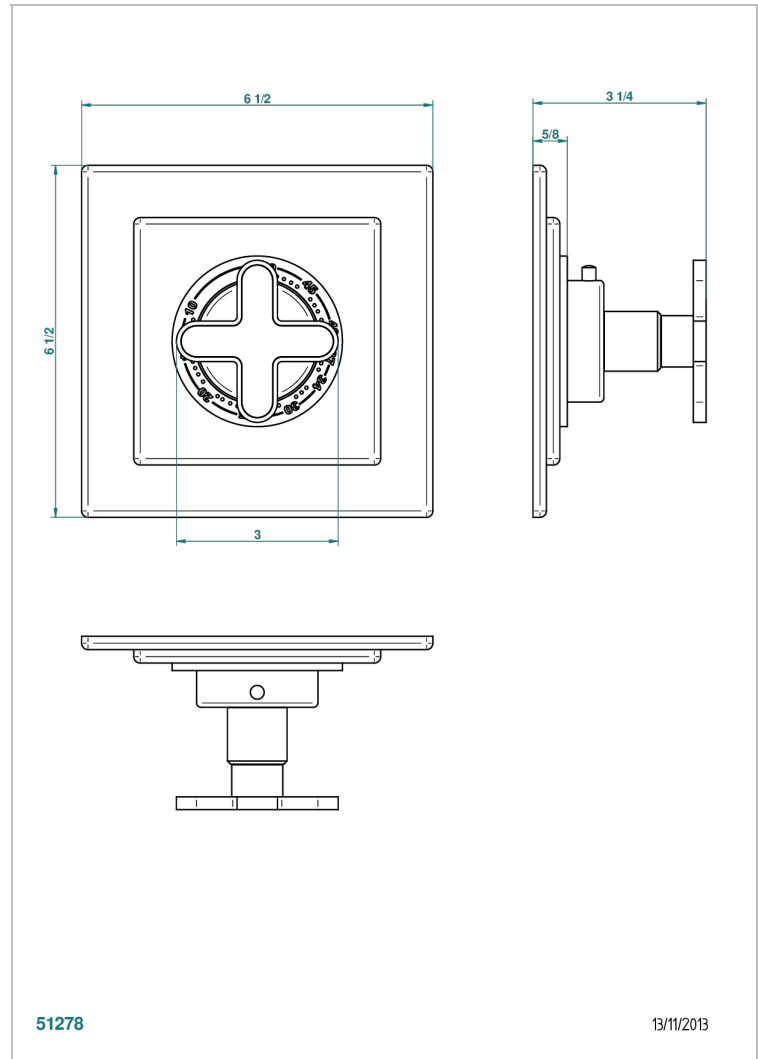

# PROFIL ONICE NEGRO

A6N-15EN16EC

Placa cuadrada y boton de regulaci3n para termostato eurotherm 8105n-8200n-8300

THG<sup>®</sup>  
PARIS

## CARACTERÍSTICAS

- Profil Onice negro
- Placa cuadrada y boton de regulaci3n para termostato eurotherm 8105n-8200n-8300