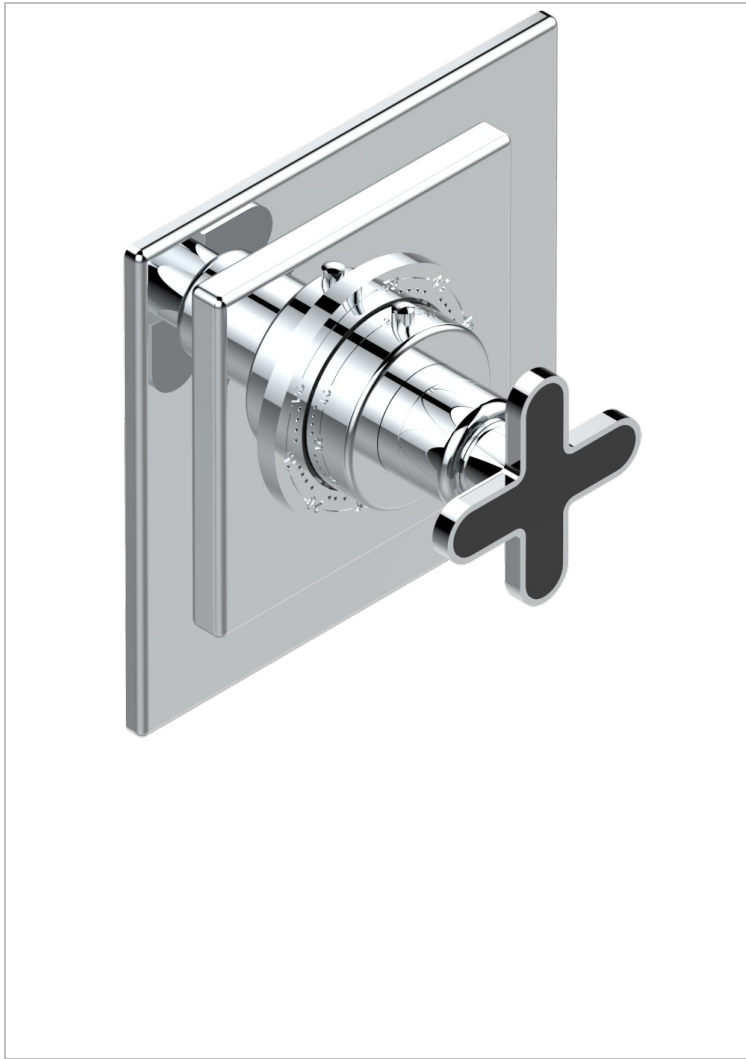

# PROFIL ONICE NEGRO

A6N-15EN16EC

Placa cuadrada y boton de regulaci3n para termostato eurotherm 8105n-8200n-8300

THG<sup>®</sup>  
PARIS

## CARACTERÍSTICAS

- Profil Onice negro
- Placa cuadrada y boton de regulaci3n para termostato eurotherm 8105n-8200n-8300

## ACABADOS DISPONIBLES

Bronce claro - D01  
Cerámica negra mate - D30  
Cobre viejo mate - H07  
Cromo - A02  
Cromo / dorado - G02  
Cromo mate - C02

Dorado - F01  
Dorado mate - F07  
Dorado pálido - F30  
Dorado pálido mate (sin barniz) - F31  
Níquel - B01  
Níquel mate - C01