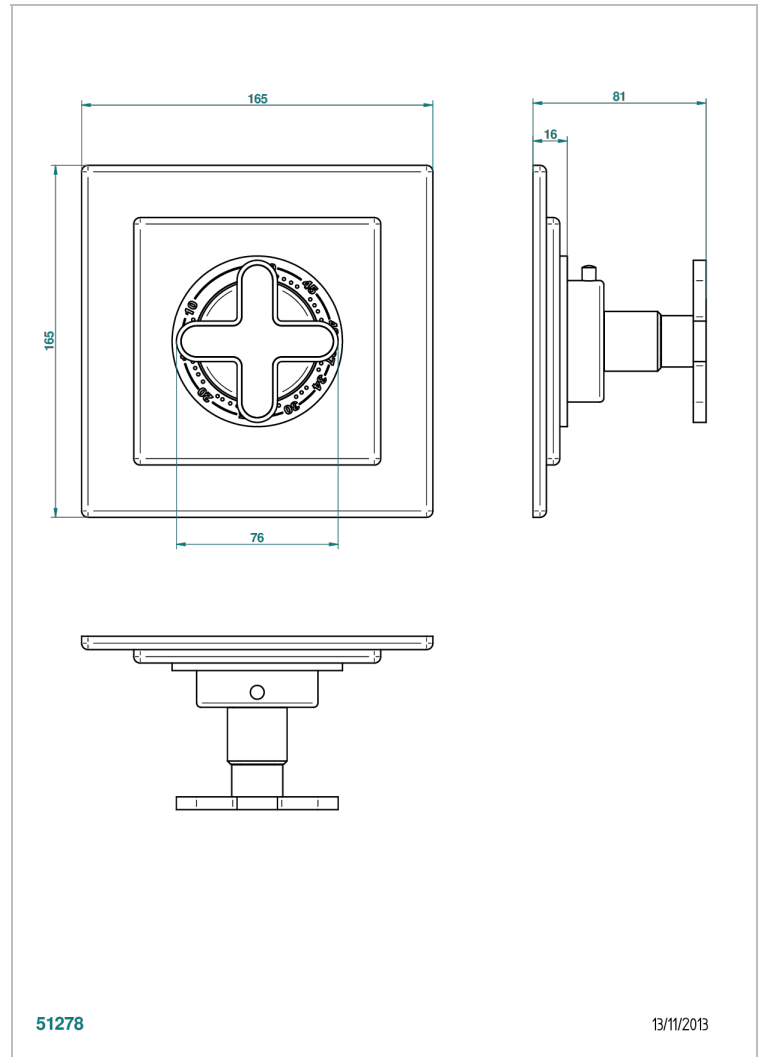

PROFIL, ONYX SCHWARZ

A6N-15EN16EC

Garnitur für Thermostat 8105N, 8200N, 8300

THG[®]
PARIS

EIGENSCHAFTEN

- Profil, Onyx schwarz
- Garnitur für Thermostat 8105N, 8200N, 8300

ÄHNLICHE PRODUKTE

- Ref. G00-8105N Thermostat-batterie 1/2" zur unterputzmontage, 40l/min., mit wachselement
- Ref. G00-8200N Thermostat-batterie 3/4" zur unterputzmontage, 80 l/min

VERFÜGBARE OBERFLÄCHEN

Altnickel - H28
Blassgold - F30
Blassgold matt unlackiert - F31
Bronze hell - D01
Chrom - A02
Chrom / gold - G02

Chrom matt - C02
Gold - F01
Gold matt - F07
Kupfer altrot matt lackiert - H07
Mattschwarz keramik - D30
Nickel matt - C01