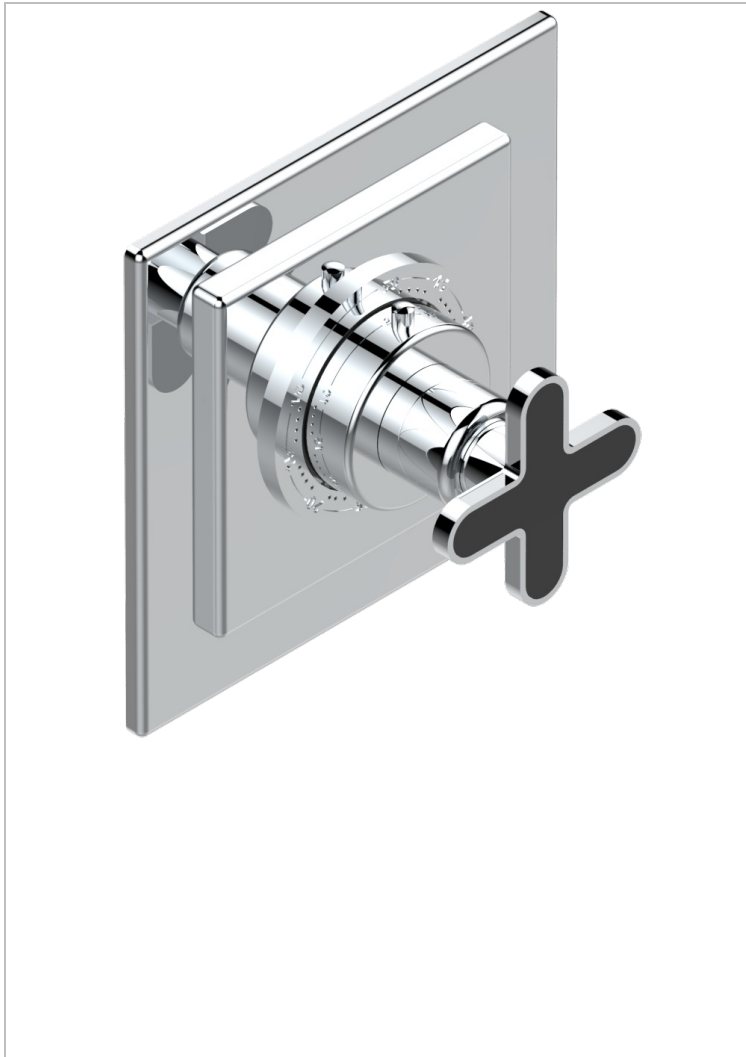

PROFIL, ONYX SCHWARZ

A6N-15EN16EC

Garnitur für Thermostat 8105N, 8200N, 8300

THG[®]
PARIS

EIGENSCHAFTEN

- Profil, Onyx schwarz
- Garnitur für Thermostat 8105N, 8200N, 8300

ÄHNLICHE PRODUKTE

- Ref. G00-8105N Thermostat-batterie 1/2" zur unterputzmontage, 40l/min., mit wachselement
- Ref. G00-8200N Thermostat-batterie 3/4" zur unterputzmontage, 80 l/min

VERFÜGBARE OBERFLÄCHEN

Altnickel - H28
Blassgold - F30
Blassgold matt unlackiert - F31
Bronze hell - D01
Chrom - A02
Chrom / gold - G02

Chrom matt - C02
Gold - F01
Gold matt - F07
Kupfer altrot matt lackiert - H07
Mattschwarz keramik - D30
Nickel matt - C01